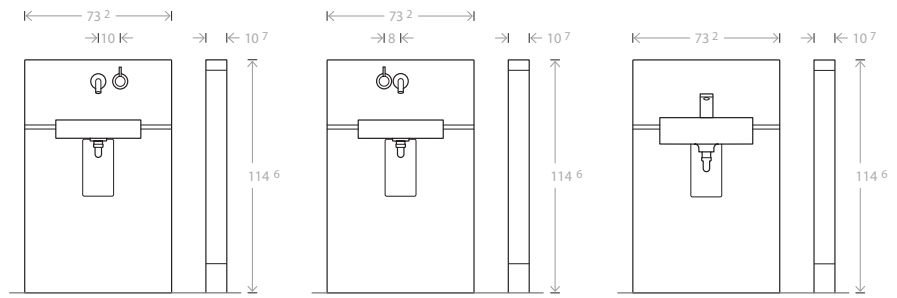

GEBERIT MONOLITH SANITEETTIMODUULIT

Geberit Oy

Geberit Monolith wc- ja pesuallasmoduulit luovat kylpyhuoneeseen selkeän ja hyvin suunnitellun tilan tunteen. Geberit Monolith wc-moduuli on saatavana 101 cm ja 114 cm korkuisena. Korkeus, 114 cm, on sama kuin Monolith pesuallasmoduulin korkeus, josta seuraa täydellinen yhteensopivuus tuotteiden välillä. Monolithin mitat sopivat myös Geberit AquaClean pesu-wc-istuimen kanssa. Moduuleja voi käyttää yhdessä monen jo olemassa olevan hana- ja posliinituotteen kanssa. Moduulit ovat käyttökelpoisia vanhojen liitännöiden kanssa ilman suurempia rakenteellisia muutoksia.

Pesuallasmallit

	Seinähänalle, sijainti oikealla Hanakulmien etäisyys, 10 cm	Seinähänalle, sijainti vasemmalla Hanakulmien etäisyys, 8 cm	Pesuallashanalle
Ei laatikostoa	 Valkoinen 131.043.SI.1 Musta 131.043.SJ.1 Umбра 131.043.SQ.1	 Valkoinen 131.047.SI.1 Musta 131.047.SJ.1 Umбра 131.047.SQ.1	 Valkoinen 131.051.SI.1 Musta 131.051.SJ.1 Umбра 131.051.SQ.1
Laatikosto vasemmalla	 Valkoinen 131.040.SI.1 Musta 131.040.SJ.1 Umбра 131.040.SQ.1	 Valkoinen 131.044.SI.1 Musta 131.044.SJ.1 Umбра 131.044.SQ.1	 Valkoinen 131.048.SI.1 Musta 131.048.SJ.1 Umбра 131.048.SQ.1
Laatikosto oikealla	 Valkoinen 131.041.SI.1 Musta 131.041.SJ.1 Umбра 131.041.SQ.1	 Valkoinen 131.045.SI.1 Musta 131.045.SJ.1 Umбра 131.045.SQ.1	 Valkoinen 131.049.SI.1 Musta 131.049.SJ.1 Umбра 131.049.SQ.1
Laatikosto oikealla ja vasemmalla	 Valkoinen 131.042.SI.1 Musta 131.042.SJ.1 Umбра 131.042.SQ.1	 Valkoinen 131.046.SI.1 Musta 131.046.SJ.1 Umбра 131.046.SQ.1	 Valkoinen 131.050.SI.1 Musta 131.050.SJ.1 Umбра 131.050.SQ.1
Tuplapyyheteline pesuallasmoduuleille, valmistaja EMCO, «Loft» -sarja		Pituus 31 cm 131.109.21.1	Pituus 41 cm 131.110.21.1