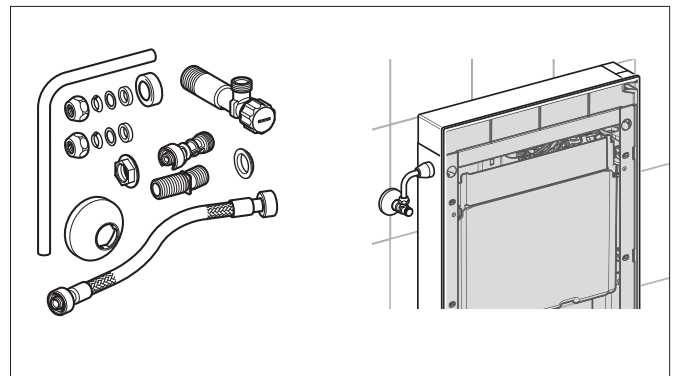

Moduuli on tehty korkealuokkaisista, vähän huoltoa kaipaavista materiaaleista, kuten lasi ja alumiini.

Geberit Monolith pesuallasmoduuli integroidulla laatikostolla saa tilaa kylpytuotteille juuri siellä missä sitä tarvitsee ja tavalla joka sopii sisustukseen.

Lisävarusteet

Monolith tukijalat seinä-wc:lle

Käytetään asennettaessa Monolith kevyeen väliseinään tai kevyt-harkkoseinään. Käytetään ainoastaan seinä-wc asennuksiin. Geberit nro 131.104.00.1

Monolith vesikytkentäsarja, näkyvä asennus