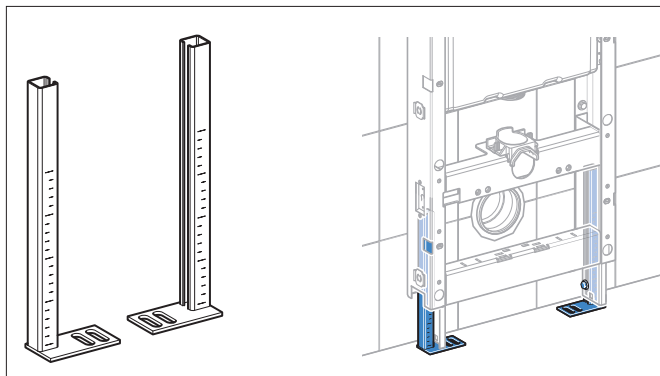

Lisävarusteet

Monolith tukijalat seinä-wc:lle

Käytetään asennettaessa Monolith kevyeen väliseinään tai kevyt-harkkoseinään. Käytetään ainoastaan seinä-wc asennuksiin. Geberit nro 131.104.00.1