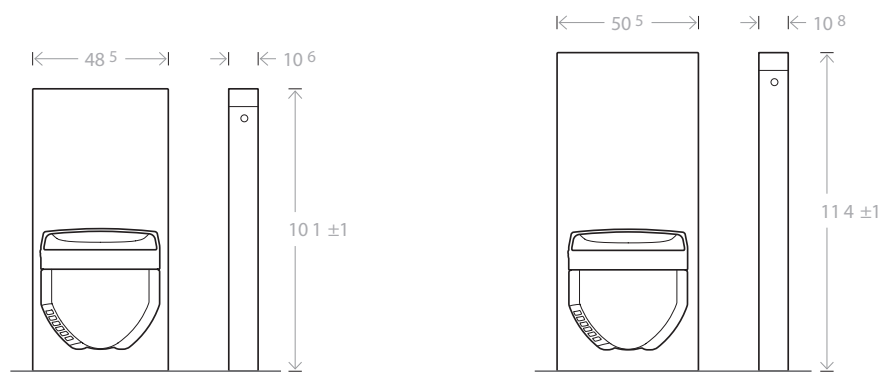

GEBERIT MONOLITH -WC-MODUULIT

Geberit Monolith -wc-moduuli tarjoaa ympäristöystävällisen kaksoishuuhteluteknologian. Moduulista löytyy malli sekä lattialla seisoville BTW-istuimille että seinä-wc-istuimille. Geberit AquaClean 8000 ja 8000plus -mallit voidaan myös yhdistää tähän lukuisia design-palkintoja voittaneeseen tuotteeseen.

WC-mallit

	Korkeus 101	Korkeus 114
Seinä-wc-istuimille 	Mintunvihreä 131.021.SL.1 LVI 5756253 Valkoinen 131.021.SI.1 LVI 5756251 Musta 131.021.SJ.1 LVI 5756252 Umбра 131.021.SQ.1	Valkoinen 131.031.SI.1 Musta 131.031.SJ.1 Umбра 131.031.SQ.1
BTW-istuimille 	Mintunvihreä 131.001.SL.1 LVI 5756250 Valkoinen 131.001.SI.1 LVI 5756248 Musta 131.001.SJ.1 LVI 5756249 Umбра 131.001.SQ.1	Valkoinen 131.033.SI.1 Musta 131.033.SJ.1 Umбра 131.033.SQ.1
Geberit AquaClean 8000/8000 plus -istuimille 	Valkoinen 131.023.SI.1 Musta 131.023.SJ.1 Umбра 131.023.SQ.1	Valkoinen 131.032.SI.1 Musta 131.032.SJ.1 Umбра 131.032.SQ.1