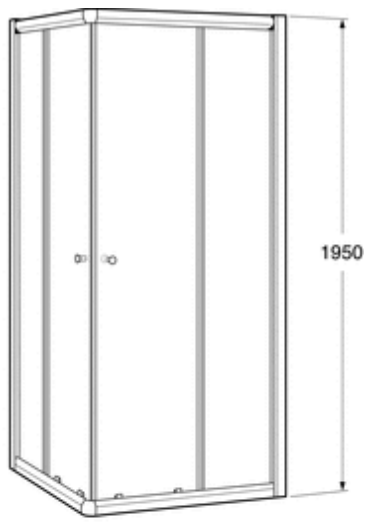

Copyright © 2007 Gustavsberg. All Rights Reserved