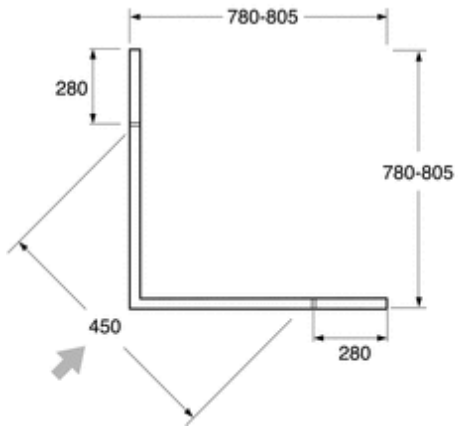

Copyright © 2007 Gustavsberg. All Rights Reserved