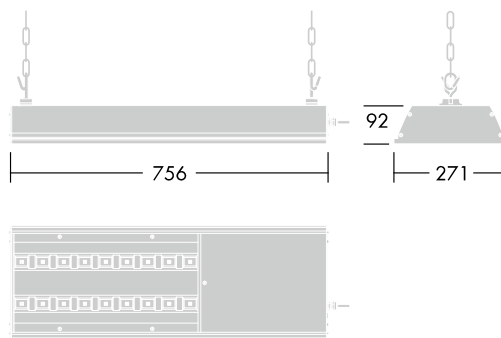

HiPak Pro LED

Snro	Tyyppi	Tuotenimi	Optiikka	Teho	Kanta	Paino
HiPak Pro LED LED						
43 544 11	96241485	HIPAKLED IP43 150W/740 DALI RK	hyllyoptiikka	150	LED	8,8
43 544 12	96241489	HIPAKLED IP43 150W/740 DALI WD	keskisäteilevä	150	LED	8,8
43 544 19	96241493	HIPAKLED IP66 150W/740 DALI RK	hyllyoptiikka	150	LED	13,9
43 544 20	96241495	HIPAKLED IP66 150W/740 DALI WD	keskisäteilevä	150	LED	13,9
HiPak Pro LED T_a 50 LED						
43 544 17	96551062	HIPAKLED IP43 110W/740 DALI RK	hyllyoptiikka	110	LED	8,8
43 544 18	96551063	HIPAKLED IP43 110W/740 DALI WD	keskisäteilevä	110	LED	8,8
43 544 21	96241933	HIPAKLED IP66 110W/740 DALI RK	hyllyoptiikka	110	LED	13,9
43 544 22	96241934	HIPAKLED IP66 110W/740 DALI WD	keskisäteilevä	110	LED	13,9
Asennustarvikkeet						
43 544 13	96241497	HIPAK LED BRA	katto-/kiskokiinnikepari			
43 544 15	96241508	HIPAK PRO KIT FIX BRA JOINT	profiilikiinnikkeet kahden valaisimen liittämiseen keskenään			
43 544 14	96241507	HIPAK PRO KIT FIX/CH	ketjukiinnityspari (ei sisällä ketjua)