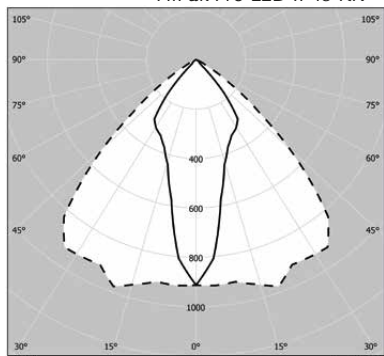

cd/klm —C0 - C180 --C90 - C270 **100%**