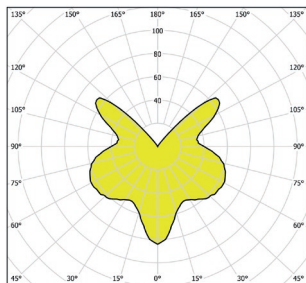

Deco 70W HSE PC ANT

Avenue Deco

Näyttävällä Avenue Decolla toteutat edustavan ja kauniisti valaistun puiston. Valaisin antaa pienen osan valostaan ylöspäin. Hallitulla ylävalolla saadaan tyylikkäästi korostettua kasvillisuutta ja rakennuksen erityispiirteitä.

Rakenne	Runko ja hattu: Valettua alumiinia, värinä antrasiitti Kupu: kirkasta polykarbonaattia Lampun suojus: opaalia polykarbonaattia, kuparipinnoitettua terästä tai ruostumatonta terästä
Asennus	60mm pylvääseen Suositeltava asennuskorkeus 3 - 4 metriä Seinämallit suoraan seinään tai varrella
Pylväät	Tehomet Architectural mallistosta
Kotelointiluokka	IP54

SSTL	TYYPPI	VÄRI	TEHO	KANTA	PAINO
Pylväsvalaisimet					
H 45 603 65	AVED 50W HSE RPF/RS ANT	Antrasiitti	50W	E27	17,0
H 45 603 68	AVED 50W HSE RSL/CU ANT	Antrasiitti	50W	E27	17,0
H 45 603 66	AVED 50W HSE RSL/RS ANT	Antrasiitti	50W	E27	17,0
H 45 603 69	AVED PC 50W HSE ANT	Antrasiitti	50W	E27	17,0
H 45 604 35	AVED 70W HIDE RPF/CU ANT	Antrasiitti	70W	E27	17,0
H 45 603 50	AVED 70W HSE PC ANT	Antrasiitti	70W	E27	17,0
H 45 603 48	AVED 70W HSE RPF/CU ANT	Antrasiitti	70W	E27	17,0
H 45 603 47	AVED 70W HSE RPF/RS ANT	Antrasiitti	70W	E27	17,0
H 45 603 49	AVED 70W HSE RSL/CU ANT	Antrasiitti	70W	E27	17,0
H 45 603 36	AVED 70W HSE RSL/RS ANT	Antrasiitti	70W	E27	17,0
Seinävalaisimet varrella					
H 45 603 23	AVED 50W HSE PC MWA ANT	Antrasiitti	50W	E27	17,0
H 45 603 15	AVED 50W HSE RPF/CU MWA	Antrasiitti	50W	E27	17,0
H 45 603 19	AVED 50W HSE RPF/RS MWA	Antrasiitti	50W	E27	17,0
H 45 603 17	AVED 50W HSE RSL/CU MWA	Antrasiitti	50W	E27	17,0
H 45 603 21	AVED 50W HSE RSL/RS MWA	Antrasiitti	50W	E27	17,0
H 45 603 24	AVED 70W HSE PC MWA ANT	Antrasiitti	70W	E27	17,0
H 45 603 16	AVED 70W HSE RPF/CU MWA	Antrasiitti	70W	E27	17,0
H 45 603 20	AVED 70W HSE RPF/RS MWA	Antrasiitti	70W	E27	17,0
H 45 603 18	AVED 70W HSE RSL/CU MWA	Antrasiitti	70W	E27	17,0
H 45 603 22	AVED 70W HSE RSL/RS MWA	Antrasiitti	70W	E27	17,0
Seinävalaisimet ilman vartta (kiinnitys suoraan seinään)					
H 45 603 03	AVED W400 TC-D CL1 ANT	Antrasiitti	26W	G24d-3	4,0
H 45 603 04	AVED W400 HSE-I CL1 ANT	Antrasiitti	50W	E27	5,6

RPF = Perforoitu häikäisysuoja, RSL = Rei'itetty häikäisysuoja, CU = Kupari, RS = Ruostumaton teräs, PC = Polykarbonaatti, MWA = Seinäasennus, ANT = Antrasiitti

Katso lisätiedot; www.alplilux.fi