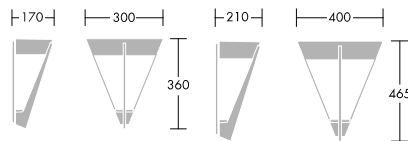

Seinävalaisin
W300

Seinävalaisin
W400