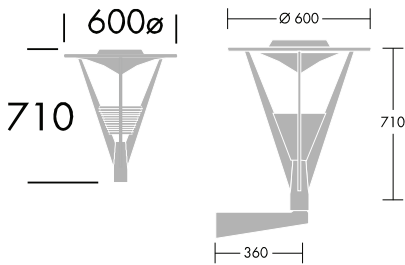

Seinävalaisin varrella