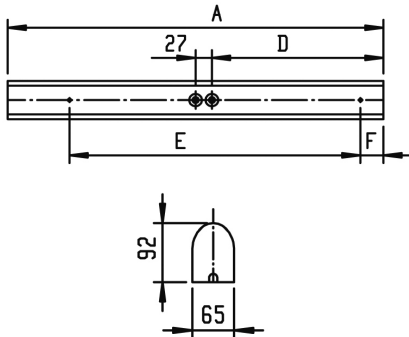

Letka

Kapeaprofilinen yleisvalaisin sekä sisä- että ulkokäyttöön. Alumiinirunko takaa tukevan lopputuloksen. Valaisimeen mahtuu pakkasputki (38 mm).

Rakenne Runko alumiiniprofiilia sekä päädyt polykarbonaattia
Kupu opaloitua, sisäpuolelta uritettua iskunkestävää akryylimuovia
Pituussuuntaisesti kulkeva asennusura valaisimen pohjassa

Väri Valkoinen

Kupu Opaaliakryyli

Asennus Seinä- tai kattopintaan

Kytcentä Kytcentäpiste [-o- 5x2,5 mm²] pohjassa läpivientiaukon vieressä sekä murtoaihiot molemmissa päissä

Kotelointiluokka IP44

SSTL	TYYPPI	KUPU	TEHO	KANTA	PAINO
43 613 94	ALTN140	Opaaliakryyli	1X14W T5	G5	0,9
43 613 95	ALTN280	Opaaliakryyli	1X28W T5	G5	1,4
H 43 613 97	ALTN350	Opaaliakryyli	1X35W T5	G5	1,9
43 614 06	ALTN490	Opaaliakryyli	1X49W T5	G5	1,4
H 43 614 07	ALTN540	Opaaliakryyli	1X54W T5	G5	1,9
43 613 99	ALTN180	Opaaliakryyli	1X18W T8	G13	1,1
43 614 01	ALTN360	Opaaliakryyli	1X36W T8	G13	1,6
43 614 03	ALTN580	Opaaliakryyli	1X58W T8	G13	2