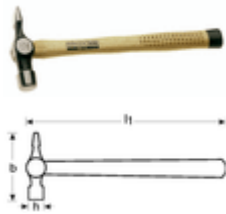

Harjapäävasara, 480

Tukevarakenteinen harjapäävasara. Karkaistut iskupinnat. Puuvarsi mattalakattua saarnia. Varma varren kiinnitys sekä ristikiilalla että epoksiliimalla.

B L1 H
mm mm mm

480-14

7311518025526

4

120 305 30

400

540