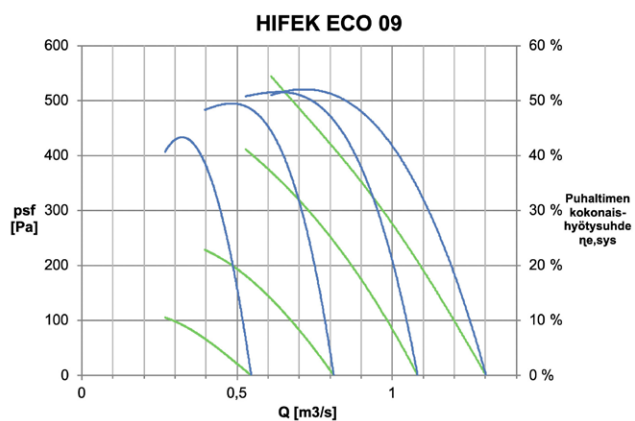

HiFEK ECO 09

LVI-numero 7805035
LVI-numero (äänieristetty) 7805040
HIFEP LVI-numero* 7805104

*Läpivientipiippu EI60, saatavilla myös EI120

Nimellisarvot:

Kierrosnopeus 2100 rpm
 Teho 750 W
 Virta 3,3 A
 Jännite 1 ~ 230 V
 k-arvo 128
 Massa (äänieristetty) 37,2 kg (49,2 kg)

Kiinnityspisteet:

HiFEK ECO 09 (väli 480mm)
 → EC 09 / AC 09 / FEK 31

k-arvon kaava: $\frac{k \cdot \sqrt{\Delta p}}{1000} = [m^3/s]$, jossa Δp = paine-ero puhaltimen mittayhteistä [Pa]