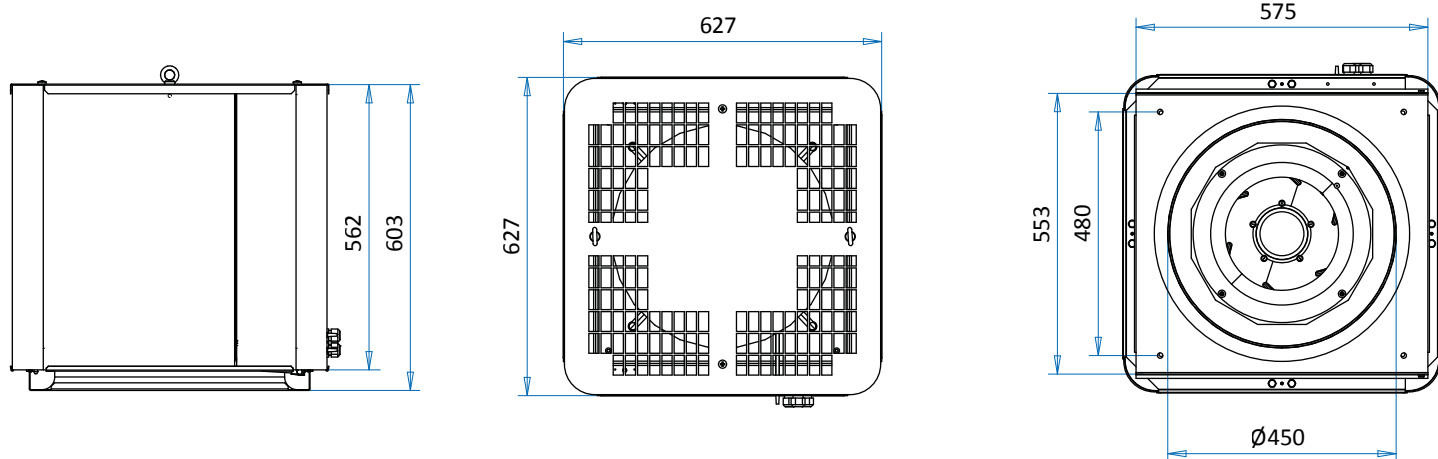

HiFEK ECO 09

LVI-numero 7805035
LVI-numero (äänieristetty) 7805040
HIFEP LVI-numero* 7805104

*Läpivientipiippu EI60, saatavilla myös EI120

Nimellisarvot:

Kierrosnopeus 2100 rpm
 Teho 750 W
 Virta 3,3 A
 Jännite 1 ~ 230 V
 k-arvo 128
 Massa (äänieristetty) 37,2 kg (49,2 kg)

Kiinnityspisteet:

HiFEK ECO 09 (väli 480mm)
 → EC 09 / AC 09 / FEK 31

k-arvon kaava: $\frac{k \cdot \sqrt{\Delta p}}{1000} = [m^3/s]$, jossa Δp = paine-ero puhaltimen mittayhteistä [Pa]