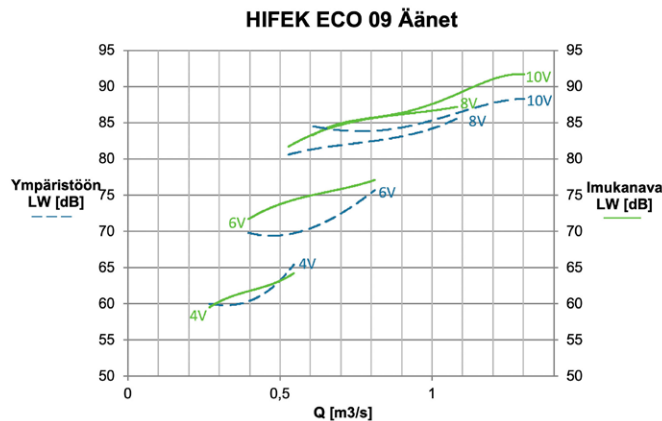

HiFEK ECO 09

LVI-numero 7805035
LVI-numero (äänieristetty) 7805040
HIFEP LVI-numero* 7805104

*Läpivientipiippu EI60, saatavilla myös EI120

Nimellisarvot:

Kierrosnopeus 2100 rpm
 Teho 750 W
 Virta 3,3 A
 Jännite 1 ~ 230 V
 k-arvo 128
 Massa (äänieristetty) 37,2 kg (49,2 kg)

Kiinnityspisteet:

HiFEK ECO 09 (väli 480mm)
 → EC 09 / AC 09 / FEK 31

k-arvon kaava: $\frac{k \cdot \sqrt{\Delta p}}{1000} = [m^3/s]$, jossa Δp = paine-ero puhaltimen mittayhteistä [Pa]