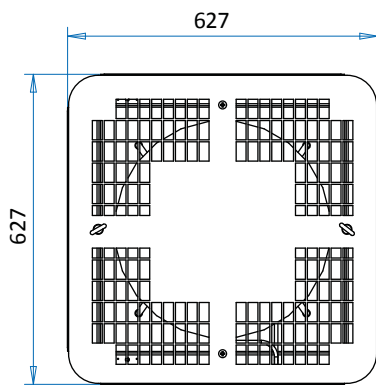

HiFEK ECO 06

LVI-numero 7805034
LVI-numero (äänieristetty) 7805039
HIFEP LVI-numero* 7805104

*Läpivientipiippu EI60, saatavilla myös EI120

Nimellisarvot:

Kierrosnopeus 1450 rpm
 Teho 250 W
 Virta 1,1 A
 Jännite 1 ~ 230 V
 k-arvo 128
 Massa (äänieristetty) 33,0 kg (45,0 kg)

Kiinnityspisteet:

HiFEK ECO 06 (väli 480mm)
 → EC 06 / AC 06 / FEK 31

k-arvon kaava: $\frac{k \cdot \sqrt{\Delta p}}{1000} = [m^3/s]$, jossa Δp = paine-ero puhaltimen mittayhteistä [Pa]