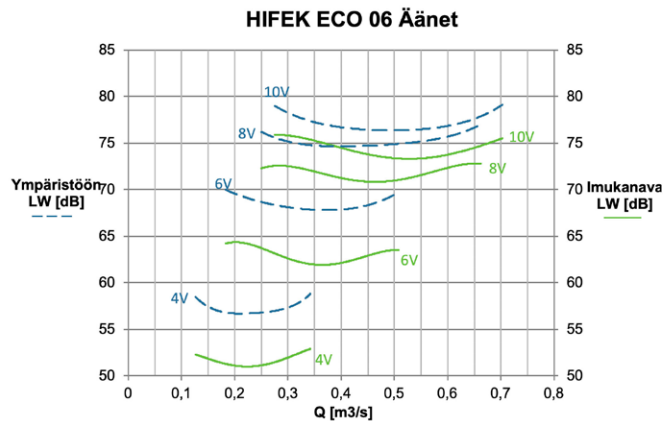

HiFEK ECO 06

LVI-numero 7805034
LVI-numero (äänieristetty) 7805039
HIFEP LVI-numero* 7805104

*Läpivientipiippu EI60, saatavilla myös EI120

Nimellisarvot:

Kierrosnopeus 1450 rpm
 Teho 250 W
 Virta 1,1 A
 Jännite 1 ~ 230 V
 k-arvo 128
 Massa (äänieristetty) 33,0 kg (45,0 kg)

Kiinnityspisteet:

HiFEK ECO 06 (väli 480mm)
 → EC 06 / AC 06 / FEK 31

k-arvon kaava: $\frac{k \cdot \sqrt{\Delta p}}{1000} = [m^3/s]$, jossa Δp = paine-ero puhaltimen mittayhteistä [Pa]