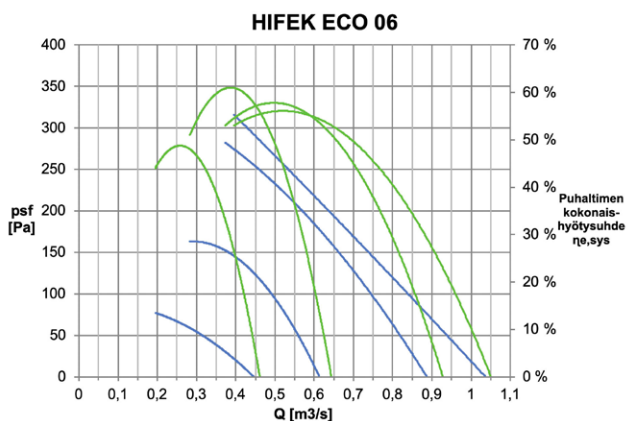

HiFEK ECO 06

LVI-numero 7805034
LVI-numero (äänieristetty) 7805039
HIFEP LVI-numero* 7805104

*Läpivientipiippu EI60, saatavilla myös EI120

Nimellisarvot:

Kierrosnopeus 1450 rpm
 Teho 250 W
 Virta 1,1 A
 Jännite 1 ~ 230 V
 k-arvo 128
 Massa (äänieristetty) 33,0 kg (45,0 kg)

Kiinnityspisteet:

HiFEK ECO 06 (väli 480mm)
 → EC 06 / AC 06 / FEK 31

k-arvon kaava: $\frac{k \cdot \sqrt{\Delta p}}{1000} = [m^3/s]$, jossa Δp = paine-ero puhaltimen mittayhteistä [Pa]