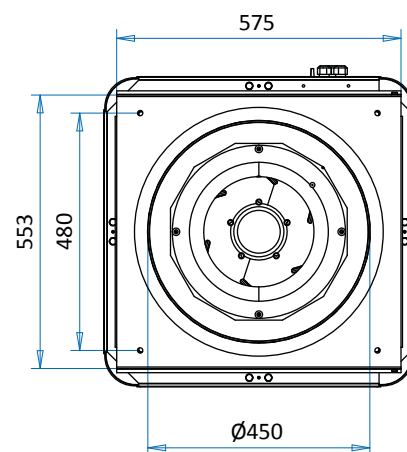

HiFEK ECO 06

LVI-numero 7805034
LVI-numero (äänieristetty) 7805039
HIFEP LVI-numero* 7805104

*Läpivientipiippu EI60, saatavilla myös EI120

Nimellisarvot:

Kierrosnopeus 1450 rpm
 Teho 250 W
 Virta 1,1 A
 Jännite 1 ~ 230 V
 k-arvo 128
 Massa (äänieristetty) 33,0 kg (45,0 kg)

Kiinnityspisteet:

HiFEK ECO 06 (väli 480mm)
 → EC 06 / AC 06 / FEK 31

k-arvon kaava: $\frac{k \cdot \sqrt{\Delta p}}{1000} = [m^3/s]$, jossa Δp = paine-ero puhaltimen mittayhteistä [Pa]