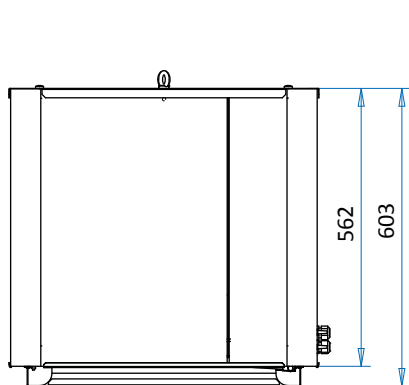

HiFEK ECO 06

LVI-numero 7805034
LVI-numero (äänieristetty) 7805039
HIFEP LVI-numero* 7805104

*Läpivientipiippu EI60, saatavilla myös EI120

Nimellisarvot:

Kierrosnopeus 1450 rpm
 Teho 250 W
 Virta 1,1 A
 Jännite 1 ~ 230 V
 k-arvo 128
 Massa (äänieristetty) 33,0 kg (45,0 kg)

Kiinnityspisteet:

HiFEK ECO 06 (väli 480mm)
 → EC 06 / AC 06 / FEK 31

k-arvon kaava: $\frac{k \cdot \sqrt{\Delta p}}{1000} = [m^3/s]$, jossa Δp = paine-ero puhaltimen mittayhteistä [Pa]