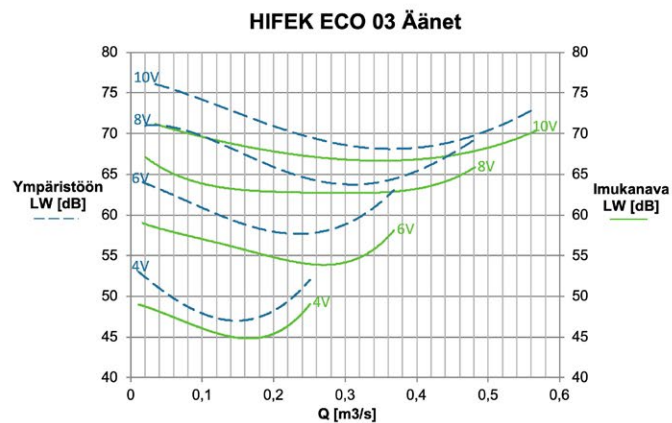

HiFEK ECO 03

LVI-numero 7805033
LVI-numero (äänieristetty) 7805038
HIFEP LVI-numero* 7805102

*Läpivientipiippu EI60, saatavilla myös EI120

Nimellisarvot:

Kierrosnopeus 1525 rpm
 Teho 150 W
 Virta 1,2 A
 Jännite 1 ~ 230 V
 k-arvo 93
 Massa (äänieristetty) 20,6 kg (26,6 kg)

Kiinnityspisteet:

HiFEK ECO 03 (väli 320mm)
 → EC 03 / AC 03 / FEK 25

k-arvon kaava: $\frac{k \cdot \sqrt{\Delta p}}{1000} = [m^3/s]$, jossa Δp = paine-ero puhaltimen mittayhteistä [Pa]