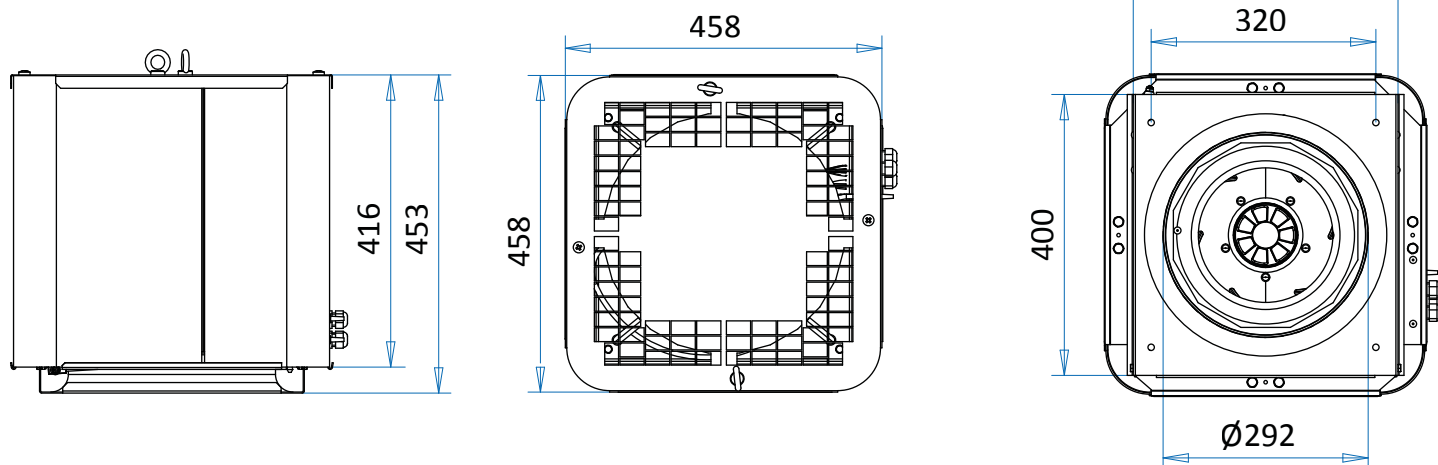

HiFEK ECO 03

LVI-numero 7805033
LVI-numero (äänieristetty) 7805038
HIFEP LVI-numero* 7805102

*Läpivientipiippu EI60, saatavilla myös EI120

Nimellisarvot:

Kierrosnopeus 1525 rpm
 Teho 150 W
 Virta 1,2 A
 Jännite 1 ~ 230 V
 k-arvo 93
 Massa (äänieristetty) 20,6 kg (26,6 kg)

Kiinnityspisteet:

HiFEK ECO 03 (väli 320mm)
 → EC 03 / AC 03 / FEK 25

k-arvon kaava: $\frac{k \cdot \sqrt{\Delta p}}{1000} = [m^3/s]$, jossa Δp = paine-ero puhaltimen mittayhteistä [Pa]