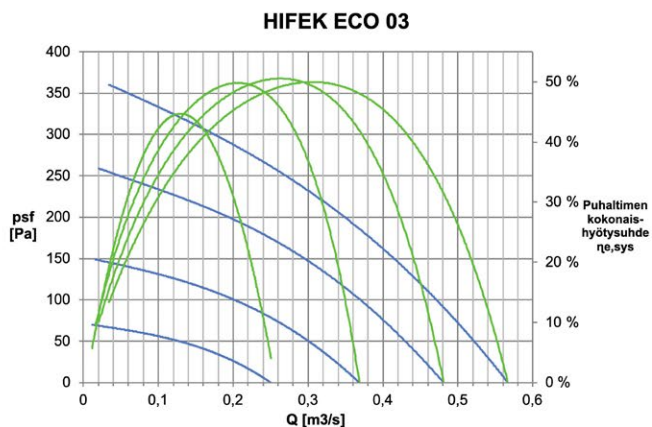

HiFEK ECO 03

LVI-numero 7805033
LVI-numero (äänieristetty) 7805038
HIFEP LVI-numero* 7805102

*Läpivientipiippu EI60, saatavilla myös EI120

Nimellisarvot:

Kierrosnopeus 1525 rpm
 Teho 150 W
 Virta 1,2 A
 Jännite 1 ~ 230 V
 k-arvo 93
 Massa (äänieristetty) 20,6 kg (26,6 kg)

Kiinnityspisteet:

HiFEK ECO 03 (väli 320mm)
 → EC 03 / AC 03 / FEK 25

k-arvon kaava: $\frac{k \cdot \sqrt{\Delta p}}{1000} = [m^3/s]$, jossa Δp = paine-ero puhaltimen mittayhteistä [Pa]