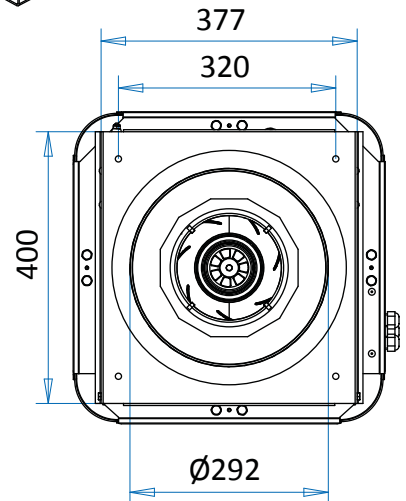

HIFEK ECO 01

LVI-numero 7805032

LVI-numero (äänieristetty) –

HIFEP LVI-numero* 7805102

*Läpivientipiippu EI60, saatavilla myös EI120

Nimellisarvot:

Kierrosnopeus 2580 rpm
 Teho 85 W
 Virta 0,7 A
 Jännite 1 ~ 230 V
 k-arvo 54
 Massa 13,6kg

Kiinnityspisteet:

HiFEK ECO 01 (väli 320mm)

→ EC 03 / AC 03 / FEK 25

k-arvon kaava: $\frac{k \cdot \sqrt{\Delta p}}{1000} = [m^3/s]$, jossa Δp = paine-ero puhaltimen mittayhteistä [Pa]