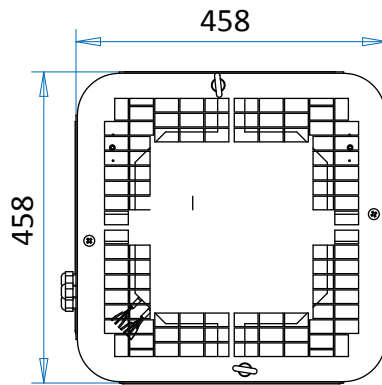

HIFEK ECO 01

LVI-numero 7805032

LVI-numero (äänieristetty) –

HIFEP LVI-numero* 7805102

*Läpivientipiippu EI60, saatavilla myös EI120

Nimellisarvot:

Kierrosnopeus 2580 rpm
 Teho 85 W
 Virta 0,7 A
 Jännite 1 ~ 230 V
 k-arvo 54
 Massa 13,6kg

Kiinnityspisteet:

HiFEK ECO 01 (väli 320mm)

→ EC 03 / AC 03 / FEK 25

k-arvon kaava: $\frac{k \cdot \sqrt{\Delta p}}{1000} = [m^3/s]$, jossa Δp = paine-ero puhaltimen mittayhteistä [Pa]