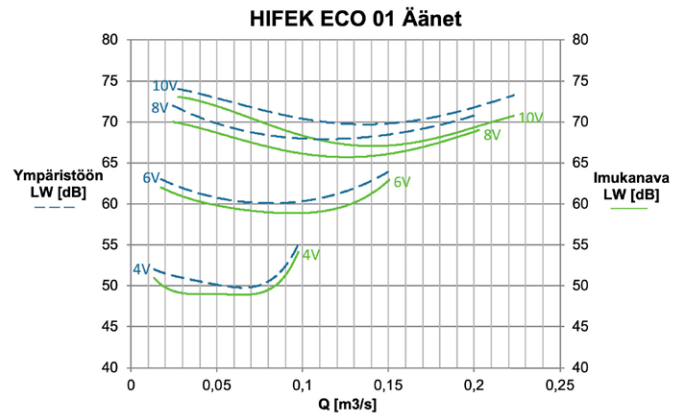

HIFEK ECO 01

LVI-numero 7805032

LVI-numero (äänieristetty) –

HIFEP LVI-numero* 7805102

*Läpivientipiippu EI60, saatavilla myös EI120

Nimellisarvot:

Kierrosnopeus 2580 rpm
 Teho 85 W
 Virta 0,7 A
 Jännite 1 ~ 230 V
 k-arvo 54
 Massa 13,6kg

Kiinnityspisteet:

HiFEK ECO 01 (väli 320mm)

→ EC 03 / AC 03 / FEK 25

k-arvon kaava: $\frac{k \cdot \sqrt{\Delta p}}{1000} = [m^3/s]$, jossa Δp = paine-ero puhaltimen mittayhteistä [Pa]