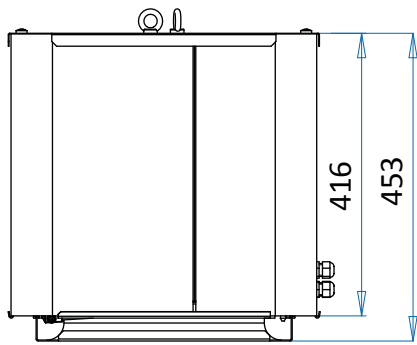

HIFEK ECO 01

LVI-numero 7805032

LVI-numero (äänieristetty) –

HIFEP LVI-numero* 7805102

*Läpivientipiippu EI60, saatavilla myös EI120

Nimellisarvot:

Kierrosnopeus 2580 rpm
 Teho 85 W
 Virta 0,7 A
 Jännite 1 ~ 230 V
 k-arvo 54
 Massa 13,6kg

Kiinnityspisteet:

HiFEK ECO 01 (väli 320mm)

→ EC 03 / AC 03 / FEK 25

k-arvon kaava: $\frac{k \cdot \sqrt{\Delta p}}{1000} = [m^3/s]$, jossa Δp = paine-ero puhaltimen mittayhteistä [Pa]