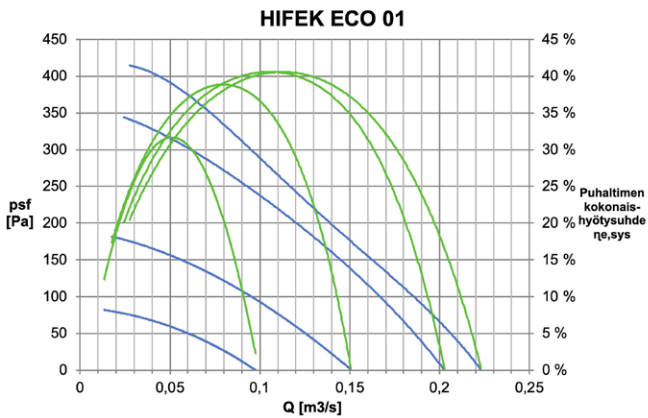

HIFEK ECO 01

LVI-numero 7805032

LVI-numero (äänieristetty) –

HIFEP LVI-numero* 7805102

*Läpivientipiippu EI60, saatavilla myös EI120

Nimellisarvot:

Kierrosnopeus 2580 rpm
 Teho 85 W
 Virta 0,7 A
 Jännite 1 ~ 230 V
 k-arvo 54
 Massa 13,6kg

Kiinnityspisteet:

HiFEK ECO 01 (väli 320mm)

→ EC 03 / AC 03 / FEK 25

k-arvon kaava: $\frac{k \cdot \sqrt{\Delta p}}{1000} = [m^3/s]$, jossa Δp = paine-ero puhaltimen mittayhteistä [Pa]