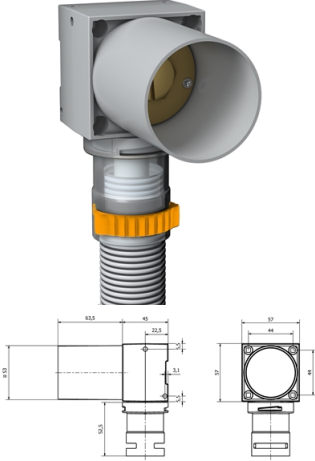

# LK Hanakulmarasia UNI Push AX16 V3

Seinän putkilähtöön, kun seinien välinen tila on vähintään 45 mm.

Hanakulmarasian kaulan halkaisija on 53 mm.

Pienin putkiväli k/k 80 mm.

Sekoittajaan tai vesihanaan liittäessä käytetään LK KytKentäliittimiä (Tuote nro 187 05 46, 187 08 13, 187 05 47, 187 05 25, 187 79 98, 187 81 46 tai 187 89 95).

Hyväksytty NT VVS 129 mukaan.

Huomioi että liitäntä LK PAL Universal-putken kanssa ei täytä Ruotsalaisen testausmenetelmän NT VVS 129:n vaatimuksia tarkastettavuudesta ja vaihdettavuudesta. Lisätietoja asennusohjeesta.

Liitin esiasennetulla tukiholkilla LK PE-X ja PAL Universal-putkille.

Tuote nro	Putkelle kokoa	Suojaputkelle kokoa	Liitintyyppi
188 26 57	AX16	25 mm	AX16 x G15 PushFit