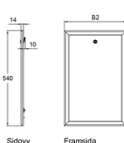

Lämmitysveden tuloputki tulee vastaavasti sijoittaa vasemmalle ja syöttää alimpaa jakotukkaa.

Paluuputken putkinousu tulee sijoittaa oikealle ja kytkeä ylimpään jakotukkiin.

Syöttöputket, joiden suojaputkien enimmäiskoko on 34, voidaan kytkeä kaapin alapuolelta, molemmilta sivuilta tai yläpuolelta. Putkilähdöt, joiden suojaputken enimmäiskoko on 34, johdetaan ylös- tai alaspäin kaapista. Jos järjestelmään liitetään LK PAL Universal-putki A, jossa on suojaputki 44 mm A32 RiR, käytetään LK Kaappiläpivientä 44, tuote nro 241 95 95.

Kaappi varustetaan tarvittavalla määrällä kaappiläpivientejä. Huom! Eri tuote:

- 25 mm suojaputken läpivientiin kaapissa käytetään LK Kaappiläpivientä 25 (tuote nro 187 44 83).
- 12–34 mm putken läpivientiin kaapissa käytetään LK Kaappiläpivientä UNI (tuote nro 187 44 84), joka katkaistaan sopivan pituiseksi.

Kaapin pohjan ja valmiin lattian väli on oltava vähintään 250 mm, jotta ylivuotoputkelle jäisi tilaa.

Ylivuotoputkessa on oltava kaato.

LK Ram/lucka UNI, INB

LK Ram/lucka UNI, UTV

LK Fördelarskåp UNI

LK Sockel UNI