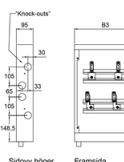

Lämmitysveden tuloputki tulee vastaavasti sijoittaa vasemmalle ja syöttää alimpaa jakotukkaa.

Paluuputken putkinousu tulee sijoittaa oikealle ja kytkeä ylimpään jakotukkiin.

Syöttöputket, joiden suojaputkien enimmäiskoko on 34, voidaan kytkeä kaapin alapuolelta, molemmilta sivuilta tai yläpuolelta. Putkilähdöt, joiden suojaputken enimmäiskoko on 34, johdetaan ylös- tai alaspäin kaapista. Jos järjestelmään liitetään LK PAL Universal-putki A, jossa on suojaputki 44 mm A32 RiR, käytetään LK Kaappiläpivientä 44, tuote nro 241 95 95.

Kaappi varustetaan tarvittavalla määrällä kaappiläpivientejä. Huom! Eri tuote:

- 25 mm suojaputken läpivientiin kaapissa käytetään LK Kaappiläpivientä 25 (tuote nro 187 44 83).
- 12–34 mm putken läpivientiin kaapissa käytetään LK Kaappiläpivientä UNI (tuote nro 187 44 84), joka katkaistaan sopivan pituiseksi.

Kaapin pohjan ja valmiin lattian väli on oltava vähintään 250 mm, jotta ylivuotoputkelle jäisi tilaa.

Ylivuotoputkessa on oltava kaato.

LK Ram/lucka UNI, INB

LK Ram/lucka UNI, UTV

LK Fördelarskåp UNI

LK Sockel UNI

Skåpstyp	B1 mm	B2 mm	B3 mm	B4 mm	B5 mm	Antal hål
UNI 350	390	350	350	320	353	12
UNI 450	490	450	450	420	453	16
UNI 550	590	550	550	520	553	20
UNI 700	740	700	700	670	703	26

bimobject®

Tuote nro	Nimike	Rakenne	Leveys	Korkeus	Syvyys	Liitäntä	Paino (kg)	Pakkaus
188 13 15	UNI 350	Kaappi ilman kehystä ja kantta	350 mm	550 mm	95 mm	Maks 4 kpl ryhmäsululla/maks 5 kpl ilman	4,7	1/28
188 13 14	UNI 450	Kaappi ilman kehystä ja kantta	450 mm	550 mm	95 mm	Maks 6 kpl ryhmäsululla/maks 7 kpl ilman	5,5	1/28
188 13 13	UNI 550	Kaappi ilman kehystä ja kantta	550 mm	550 mm	95 mm	Maks 8 kpl ryhmäsululla/maks 9 kpl ilman	6,2	1/14
188 13 16	UNI 700	Kaappi ilman kehystä ja kantta	700 mm	550 mm	95 mm	Maks 11 kpl ryhmäsululla/maks 12 kpl ilman	8,1	1/14