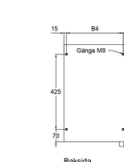

Kaappi varustetaan tarvittavalla määrällä kaappiläpivientejä. Huom! Eri tuote:

- 25 mm suojaputken läpivientiin kaapissa käytetään LK Kaappiläpivientä 25 (tuote nro 187 44 83).
- 12–34 mm putken läpivientiin kaapissa käytetään LK Kaappiläpivientä UNI (tuote nro 187 44 84), joka katkaistaan sopivan pituiseksi.

Kaapin pohjan ja valmiin lattian väli on oltava vähintään 250 mm, jotta ylivuotoputkelle jäisi tilaa.

Ylivuotoputkessa on oltava kaato.

LK Ram/lucka UNI, INB

LK Ram/lucka UNI, UTV

LK Fördelarskåp UNI

LK Sockel UNI

Skåpstyp	B1 mm	B2 mm	B3 mm	B4 mm	B5 mm	Antal hål
UNI 350	390	350	350	320	353	12
UNI 450	490	450	450	420	453	16
UNI 550	590	550	550	520	553	20
UNI 700	740	700	700	670	703	26

bimobject®

Tuote nro	Nimike	Rakenne	Leveys	Korkeus	Syvyys	Liitäntä	Paino (kg)	Pakkaus
188 13 15	UNI 350	Kaappi ilman kehystä ja kantta	350 mm	550 mm	95 mm	Maks 4 kpl ryhmäsululla/maks 5 kpl ilman	4,7	1/28
188 13 14	UNI 450	Kaappi ilman kehystä ja kantta	450 mm	550 mm	95 mm	Maks 6 kpl ryhmäsululla/maks 7 kpl ilman	5,5	1/28
188 13 13	UNI 550	Kaappi ilman kehystä ja kantta	550 mm	550 mm	95 mm	Maks 8 kpl ryhmäsululla/maks 9 kpl ilman	6,2	1/14
188 13 16	UNI 700	Kaappi ilman kehystä ja kantta	700 mm	550 mm	95 mm	Maks 11 kpl ryhmäsululla/maks 12 kpl ilman	8,1	1/14