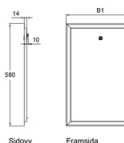

Huom! Jos runkoputki vedetään kaapin sisälle, lähtöjen suurin sallittu määrä voi laskea yhdellä tai useammalla lähdöllä.

Saadaksesi mahdollisimman monta lähtöä jakotukkikaappeihin, tulee kylmän käyttöveden putkinousu sijoittaa kaapissa vasemmalle ja syöttää alimpaa jakotukkaa. Lämpimän käyttöveden putkinousu tulee sijoittaa oikealle ja kytkeä ylimpään jakotukkiin.

Lämmitysveden tuloputki tulee vastaavasti sijoittaa vasemmalle ja syöttää alimpaa jakotukkaa.

Paluuputken putkinousu tulee sijoittaa oikealle ja kytkeä ylimpään jakotukkiin.

Syöttöputket, joiden suojaputkien enimmäiskoko on 34, voidaan kytkeä kaapin alapuolelta, molemmilta sivuilta tai yläpuolelta. Putkilähdöt, joiden suojaputken enimmäiskoko on 34, johdetaan ylös- tai alaspäin kaapista. Jos järjestelmään liitetään LK PAL Universal-putki A, jossa on suojaputki 44 mm A32 RiR, käytetään LK Kaappiläpivientä 44, tuote nro 241 95 95.

Kaappi varustetaan tarvittavalla määrällä kaappiläpivientejä. Huom! Eri tuote:

- 25 mm suojaputken läpivientiin kaapissa käytetään LK Kaappiläpivientä 25 (tuote nro 187 44 83).
- 12–34 mm putken läpivientiin kaapissa käytetään LK Kaappiläpivientä UNI (tuote nro 187 44 84), joka katkaistaan sopivan pituiseksi.

Kaapin pohjan ja valmiin lattian väli on oltava vähintään 250 mm, jotta ylivuotoputkelle jäisi tilaa.

Ylivuotoputkessa on oltava kaato.

LK Ram/lucka UNI, INB

LK Ram/lucka UNI, UTV

LK Fördelarskåp UNI

LK Sockel UNI