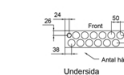

Kaappi varustetaan tarvittavalla määrällä kaappiläpivientejä. Huom! Eri tuote:

- 25 mm suojaputken läpivientiin kaapissa käytetään LK Kaappiläpivientä 25 (tuote nro 187 44 83).
- 12–34 mm putken läpivientiin kaapissa käytetään LK Kaappiläpivientä UNI (tuote nro 187 44 84), joka katkaistaan sopivan pituiseksi.

Kaapin pohjan ja valmiin lattian väli on oltava vähintään 250 mm, jotta ylivuotoputkelle jäisi tilaa.

Ylivuotoputkessa on oltava kaato.

LK Ram/lucka UNI, INB

LK Ram/lucka UNI, UTV

LK Fördelarskåp UNI

LK Sockel UNI

Skåpstyp	B1 mm	B2 mm	B3 mm	B4 mm	B5 mm	Antal hål
UNI 350	390	350	350	320	353	12
UNI 450	490	450	450	420	453	16
UNI 550	590	550	550	520	553	20
UNI 700	740	700	700	670	703	26

bimobject®

Tuote nro	Nimike	Rakenne	Leveys	Korkeus	Syvyys	Liitäntä	Paino (kg)	Pakkaus
188 13 15	UNI 350	Kaappi ilman kehystä ja kantta	350 mm	550 mm	95 mm	Maks 4 kpl ryhmäsululla/maks 5 kpl ilman	4,7	1/28
188 13 14	UNI 450	Kaappi ilman kehystä ja kantta	450 mm	550 mm	95 mm	Maks 6 kpl ryhmäsululla/maks 7 kpl ilman	5,5	1/28
188 13 13	UNI 550	Kaappi ilman kehystä ja kantta	550 mm	550 mm	95 mm	Maks 8 kpl ryhmäsululla/maks 9 kpl ilman	6,2	1/14
188 13 16	UNI 700	Kaappi ilman kehystä ja kantta	700 mm	550 mm	95 mm	Maks 11 kpl ryhmäsululla/maks 12 kpl ilman	8,1	1/14