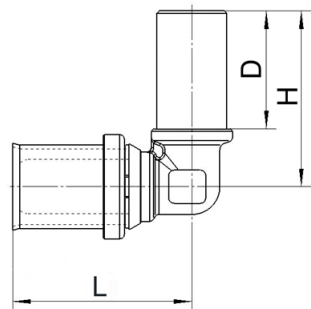

LK PressPex Kulma Muuntokappale Universal-putki - CU

Muuntoliitin LK PAL- ja LK PE-X Universal -putkille. PressPex-liittimen messinkiseen holkkiin (EN 12164, CW602N) liittämisessä noudatetaan kyseisen liittimen valmistajan ohjeita.

Tuote nro	Koko	D mm	H mm	L	Pakkaus
188 25 52	AX16 x CU12	25,5	37	38,5	1/10/200
187 84 65	AX16 x CU15 *	30	42	38,5	1/10/200
187 84 66	AX20 x CU15	30	45	38,5	1/10/200
187 84 67	AX20 x CU22	30	45	42	1/10/180
188 85 13	AX25 x CU22	30	48	46	1/5/100
188 24 02	AX25 x CU28	30	48	50	1/5/80
188 85 14	A32 x CU28 *	30	51	48,5	1/5/60

* Sopii myös LK Lattialämmitysputkelle (koko 16 x 2,0) ja LK Lämpöputkelle (koko 32 x 2,9). Katso tuotevalikoima LK Lattialämmitys.