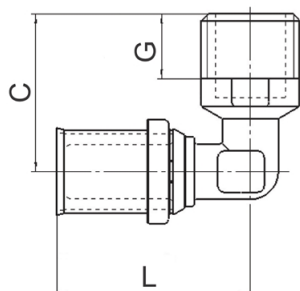

LK PressPex Kulmaliitin 90°, ulkokierre

Puristusliitin LK PAL- ja LK PE-X Universal-putkien liittämiseen.

Tuote nro	Koko	C mm	G mm	L	Pakkaus
187 84 53	AX16 x 3/8" *	31	11	39,5	1/10/200
187 65 36	AX16 x 1/2" *	34	14	41,5	1/10/200
187 84 54	AX16 x 3/4" *	35,5	14	44	1/10/180
187 65 37	AX20 x 1/2"	36	14	42,5	1/10/200
187 65 38	AX20 x 3/4"	38	15	45,5	1/10/180
187 65 39	AX25 x 3/4"	39	15	47	1/5/90
187 84 55	AX25 x 1"	42	16	50,5	1/5/70
187 65 40	A32 x 1" *	46	16	50,5	1/5/60
187 84 56	A32 x 1 1/4" *	49	19	55,5	1/5/40
187 20 81	A40 x 1 1/4"	44,5	19,5	57,2	1/45
187 84 57	A40 x 1 1/2"	44,5	19,5	61,7	1/48
187 25 95	A50 x 1 1/4"	50	19,5	69,7	1/32
187 25 96	A50 x 1 1/2"	50	19,5	73,7	1/32
187 84 58	A50 x 2"	55	24	79	1/20
187 42 15	A63 x 2"	61	24	80,7	1/20

* Sopii myös LK Lattialämmitysputkelle (koko 16 x 2,0) ja LK Lämpöputkelle (koko 32 x 2,9). Katso tuotevalikoima LK Lattialämmitys.