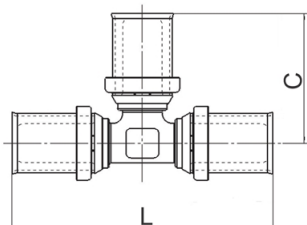

Tuote nro	Koko	C mm	L	Pakkaus
187 65 50	AX16 *	39,5	79	1/5/120
187 65 51	AX20	41,5	83	1/5/105
187 65 52	AX25	45,5	91	1/5/70
187 65 53	A32 *	49	98	1/5/30
187 20 99	A40	56,5	113	1/30
187 25 99	A50	74,2	148,4	1/16
187 42 13	A63	81,7	163,4	1/8
188 15 40	A75	91,5	183	1/5
187 65 54	AX16 x AX20 x AX16	40	84	1/5/110
187 65 55	AX20 x AX16 x AX16	42	80	1/5/110
187 65 56	AX20 x AX16 x AX20	42	80	1/5/110
187 65 57	AX20 x AX20 x AX16	42	84	1/5/110
187 65 58	AX20 x AX25 x AX20	43,5	89	1/5/75
187 84 36	AX25 x AX16 x AX16	44,5	81	1/5/75
187 65 59	AX25 x AX16 x AX20	43,5	81,5	1/5/85
187 65 60	AX25 x AX16 x AX25	44,5	83	1/5/75
187 65 61	AX25 x AX20 x AX16	44,5	85,5	1/5/80
187 65 87	AX25 x AX20 x AX20	44,5	85,5	1/5/80
187 65 62	AX25 x AX20 x AX25	44	87	1/5/75
187 65 85	AX25 x AX25 x AX16	46	90,5	1/5/70
187 65 86	AX25 x AX25 x AX20	46	90,5	1/5/70
187 65 89	AX25 x A32 x AX25	54	108,5	1/5/50
187 65 88	A32 x AX16 x A32 *	48	82	1/5/70
187 65 63	A32 x AX20 x A32	48	87	1/5/55
187 65 80	A32 x AX25 x A32	50	93	1/5/45
187 65 78	A32 x AX20 x AX25	48	87	1/5/55
187 65 79	A32 x AX25 x AX25	49,5	92	1/5/50
187 65 64	A32 x A32 x AX20	49,5	97,5	1/5/50

* Sopii myös LK Lattialämmityspotkelle (koko 16 x 2,0) ja LK Lämpöputkelle (koko 32 x 2,9). Katso tuotevalikoima LK Lattialämmitys.