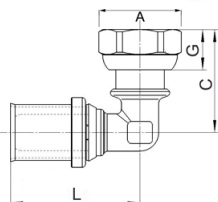

LK PressPex Puristuskytkentäliitin kulma

PressPex-kulmaliitin yhdistäjämutterilla LK PE-X ja LK PAL Universal-putkien liittämiseen LK Jakotukkiin UNI.

Tuote nro	Koko	Nippaliitäntä	A mm	C mm	G mm	L	Pakkaus
187 84 60	AX16 x ½" *	1/2" Conex/EuroCone	24	36,2	13	41,5	1/10/200
187 84 61	AX16 x ¾" *	3/4" EuroCone	30	41	14	44,5	1/10/180
187 84 62	AX20 x ¾"	3/4" EuroCone	30	43	14	44,5	1/10/150
188 85 01	AX25 x ¾"	3/4" EuroCone	30	33,5	14	46	1/5/160
188 23 62	AX32 x ¾" *	3/4" EuroCone	30	33	14	45	1/5/80

* Sopii myös LK Lattialämmitysputkelle (koko 16 x 2,0) ja LK Lämpöputkelle (koko 32 x 2,9). Katso tuotevalikoima LK Lattialämmitys.