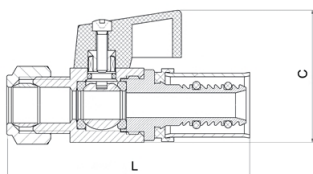

LK PressPex Palloventtiili AX16xCu

Palloventtiili PressPex-liitännällä LK PE-X- ja PAL-Universalputkille AX16. Venttiilin toinen liitäntä on puserrusliitin kupariputkelle, esim. pesuallashanaa varten.

Jos puserrusliitännän kiristysmutteri venttiilistä AX16cu10 (Tuote nro. 4814404) poistetaan voidaan käyttää liittimen DN10 ulkokierrettä liitettäessä esim. pesuallashanan liitäntään joka on varustettu yhdistäjämutterilla ja tiivisteellä.

Tuote nro	Koko	C mm	L	Pakkaus
481 44 04	AX16 x Cu10/G3/8" *	40	71	1/18/144
481 00 14	AX16 x Cu12 *	40	71	1/18/144
481 00 13	AX16 x Cu15 *	40	71	1/18/144

* Sopii myös LK Lattialämmitysputkelle (koko 16 x 2,0). Katso tuotevalikoima LK Lattialämmitys.