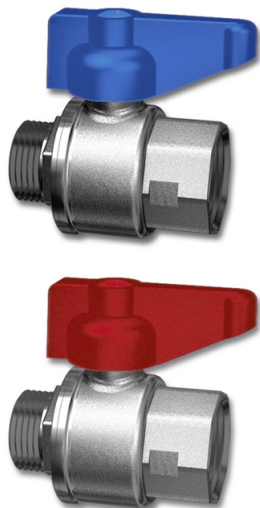

# LK Palloventtiili 507 K, suora sisäkierre/ulkokierre

Sulkuventtiili sinkkikadon kestävästä messingistä asennettavaksi LK Jakotukkiin UNI. Voidaan helposti varustaa LK Puristuskytkentäliittimellä (Tuote nro 187 66 06 ja 187 66 07) tai LK KytKentäliittimellä (Tuote nro 241 72 98 ja 187 58 90).

Tuote nro	Koko	Väri	Pakkaus
481 44 20	3/4"	Sininen väännin	1/10
481 44 21	3/4"	Punainen väännin	1/10