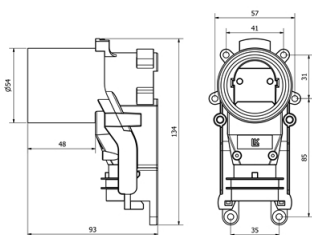

# LK Hanakulmarasia UNI, yhdelle putkelle

Seinän putkilähtöön, kun seinien välinen tila on vähintään 45 mm.

Hanakulmarasian kaulan halkaisija on 54 mm.

Pienin putkiväli k/k 80 mm.

Liitettäessä sekoittajaan tai vesihanaan käytetään LK Kytkentäliittimiä (Tuote nro 187 05 46, 187 08 13, 187 05 47, 187 05 25, 187 79 98, 187 81 46 tai 187 89 95).

Hyväksytty LK PE-X Universal-putken 16 mm kanssa NT VVS 129 mukaan.

16 mm rasialle on saatavana joko puserrusliitin tai PressPex -liitin.

20 mm rasialle on saatavana vain puserrusliitin. Huom! 20 mm liitin ei ole vaihdettavissa. Rasialle on asennettava huoltoluukku. Katso asennusohje.

MagiCloud

Tuote nro	Suojaputkelle kokoa (mm)	Putkelle kokoa	Liitintyyppi	Pakkaus
187 43 84	25	AX16	AX16 x ½" Puserrusliitin	1/40
187 71 92	25	AX16	AX16 x ½" PressPex	1/40
187 43 85	34	AX20	AX20 x ½" Puserrusliitin	1/40