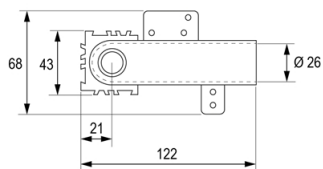

LK Lattialäpivientikaari

LK Universal putki putkessa-rakenteeseen, jossa suoja-putken koko on 25 mm. Käytetään putken lattialäpivienneissä ja ruuvataan tai naulataan rakennerunkoon. Vahvistettu rakenne. Varustettu vuodonilmaisulla sekä O-renkailla, jotka kiinnitetään suoja-putkeen ennen kaareen asentamista. Putkiväli vähintään k/k 40 mm.

Tuote nro	Suoja-putkelle kokoa	Pakkaus
481 43 67	25 mm	1/50