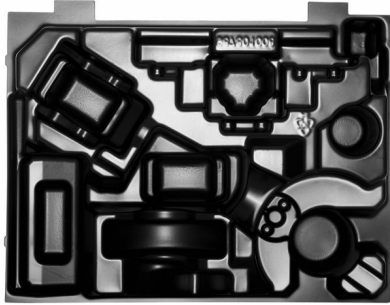

## HD Box Insert 17 - 1 pc | Sisämuotit HEAVY DUTY™ laatikoille

- Puhallusmuovatus muotit MILWAUKEE® HD -laatikoihin
- Pitää työkalut, akut, laturit ja tarvikkeet turvassa ja paikoillaan säilytyksen ja kuljetuksen ajan