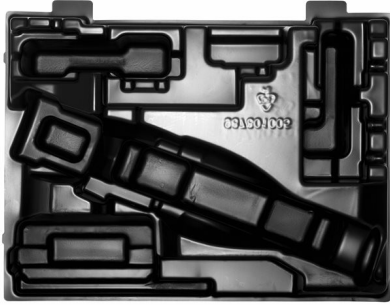

HD Box Insert 15 - 1 pc | Sisämuotit HEAVY DUTY™ laatikoille

- Puhallusmuovatus muotit MILWAUKEE® HD -laatikoihin
- Pitää työkalut, akut, laturit ja tarvikkeet turvassa ja paikoillaan säilytyksen ja kuljetuksen ajan