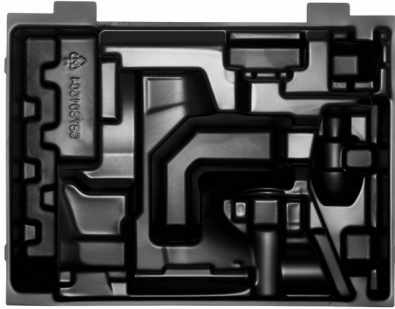

HD Box Insert 14 - 1 pc | Sisämuotit HEAVY DUTY™ laatikoille

- Puhallusmuovatus muotit MILWAUKEE® HD -laatikoihin
- Pitää työkalut, akut, laturit ja tarvikkeet turvassa ja paikoillaan säilytyksen ja kuljetuksen ajan