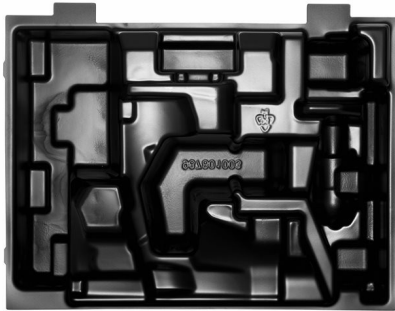

HD Box Insert 13 - 1 pc | Sisämuotit HEAVY DUTY™ laatikoille

- Puhallusmuovatus muotit MILWAUKEE® HD -laatikoihin
- Pitää työkalut, akut, laturit ja tarvikkeet turvassa ja paikoillaan säilytyksen ja kuljetuksen ajan