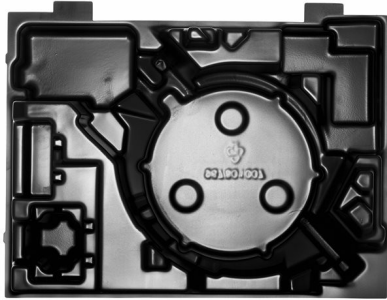

HD Box Insert 12 - 1 pc | Sisämuotit HEAVY DUTY™ laatikoille

- Puhallusmuovattut muotit MILWAUKEE® HD -laatikoihin
- Pitää työkalut, akut, laturit ja tarvikkeet turvassa ja paikoillaan säilytyksen ja kuljetuksen ajan