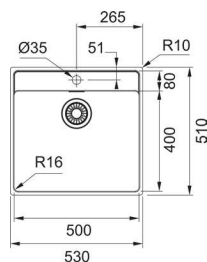

Maris

MRX 210-50

Patentoitu Fast Fix kiinnitys tasoon upotettaessa

Alakaappi vähintään **600 mm**

Mitat **540 x 440 mm**

Altaiden mitat **500x400x180 mm**

Altaiden määrä **1**

Altaan sisäkulma **R = 16 mm**

Maris MRX 210-50

Tuotenumero 127.0534.295

LVI-numero 5923874