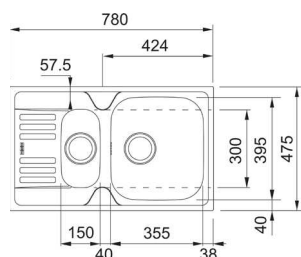

Euroform

EFX 620

Alakaappi vähintään **800 mm**
Mitat **780 x 475 mm**
Altaiden mitat **355x395x150 mm**
355x395x150 mm
Altaiden määrä **2**
Altaan sisäkulma **R = 90 mm**

Euroform EFX 620
Tuotenumero 101.0065.879
LVI-numero 5923606