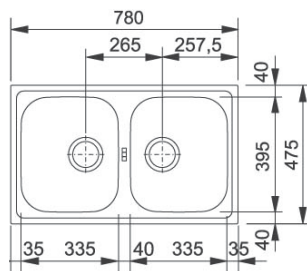

Euroform

Lisävarusteet

1

112.0008.448
Huuhtelukori
295 x 375 x 134 mm

2

112.0017.698
Muovinen leikkulauta
310 x 410 x 15 mm

Euroform

EFX 651

Alakaappi vähintään **600 mm**
Mitat **780 x 475 mm**
Altaiden mitat **150x300x80 mm**
355x385x150 mm
Altaiden määrä **1 1/2**
Altaan sisäkulma **R = 90 mm**

Euroform EFX 651
Tuotenumero 101.0065.453
LVI-numero 5923604

Euroform

EFX 620

Alakaappi vähintään **800 mm**
Mitat **780 x 475 mm**
Altaiden mitat **355x395x150 mm**
355x395x150 mm
Altaiden määrä **2**
Altaan sisäkulma **R = 90 mm**

Euroform EFX 620
Tuotenumero 101.0065.879
LVI-numero 5923606