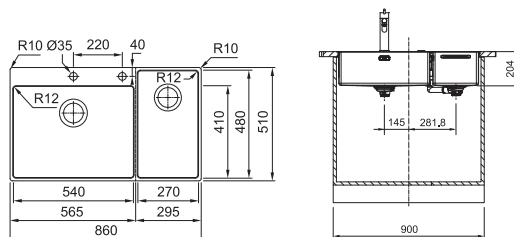

Box Center BWX 220-54-27

Alakaappi vähintään **900 mm**
Mitat **860 x 510 mm**
Altaan mitat **540 x 410 x 204 mm**
270 x 480 x 204 mm
Altaiden määrä **1 1/2**
Altaan sisäkulma **R=12 mm**

BOX CENTER BWX 220-54-27
Allas vasemmalla.
Tuotenumero 127.0562.484
LVI-numero 5933806

BOX CENTER BWX 220-54-27
Allas oikealla.
Tuotenumero 127.0563.271
LVI-numero 5933807