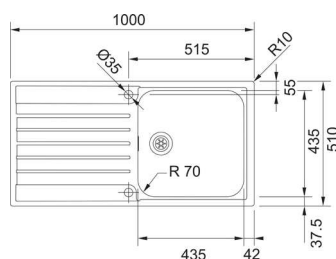

Argos

Argos
AGX 211/611-100
Slimtop reuna, upotettava- tai huullosasennus
Alakaappi vähintään **600 mm**
Mitat **1000 x 510 mm**
Altaan mitat **435 x 435 x 180 mm**
Altaiden määrä **1**
Altaan sisäkulma **R = 70 mm**

ARGOS AGX 211/611-100
Tuotenumero 127.0488.417
LVI-numero 5923867