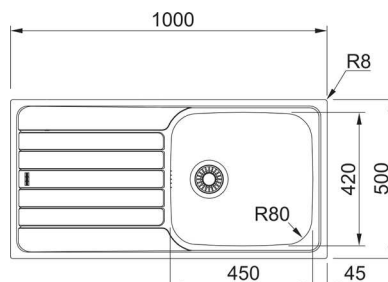

Spark
SKX 651
Alakaappi vähintään **600 mm**
Mitat **1000 x 500 mm**
Altaidenn mitat **280x170x80 mm**
340x420x160 mm
Altaiden määrä **1**
Altaiden sisäkulma **R=50 ja 80 mm**

Spark SKX 651
Tuotenumero 101.0487.984
LVI-numero 5923859