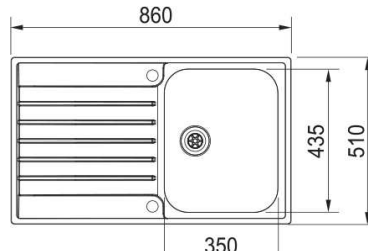

Argos
AGX 210/610
Slimtop reuna, upotettava- tai huullosasennus
Alakaappi vähintään **600 mm**
Mitat **625 x 510 mm**
Altaan mitat **435 x 435 x 180 mm**
Altaiden määrä **1**
Altaan sisäkulma **R=70 mm**

ARGOS AGX 210/610
Tuotenumero 127.0280.619
LVI-numero 5923697