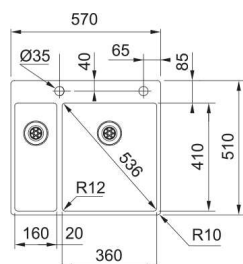

TILAUSTUOTE
Toimitusaika varmistettava
tehtaalta