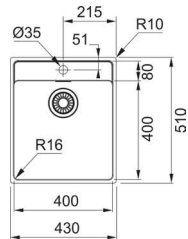

Alakaappi vähintään **450 mm**

Mitat **430x510 mm**

Altaan mitat **400 x 400 x 180 mm**,

Altaiden määrä **1**

Altaan sisäkulma **R = 16 mm**

Maris MRX 210-40 TL

Tuotenumero 127.0534.296

LVI-numero 5923875

Maris

MRX 210-50 TL

Hanalipalliseen altaaseen kuuluu hanatuki vakiona.

Patentoitu Fast Fix kiinnitys tasoon upotettaessa

Alakaappi vähintään **600 mm**

Mitat **530x510 mm**

Altaan mitat **500 x 400 x 180 mm**,