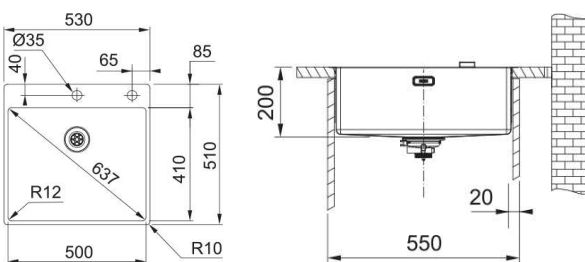

BOX BXX 210-50 TL
Tuotenumero 127.0436.936
LVI-numero 5923809

Patentoitu Fast Fix kiinnitys.
Painonapillinen kaukosäätö vakiona
Alakaappi vähintään **550 mm**.
Mitat **530x510 mm**
Altaan mitat **500x400x200 mm**
Altaiden määrä **1**
Altaan sisäkulma **R = 12 mm**