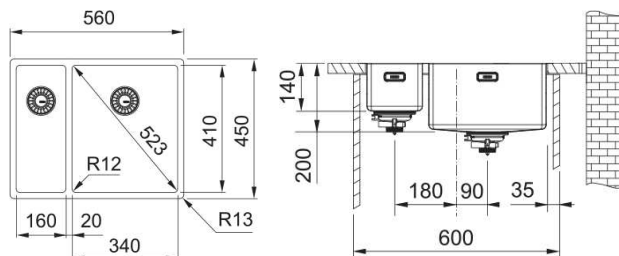

Box
BXX 260-36-16 TL

Patentoitu Fast Fix kiinnitys.
Painonapillinen kaukosäätö vakiona
Alakaappi vähintään **600 mm** upotettava- ja huullosallas)
Mitat **570 x 510 mm**
Altaiden mitat **160x410x140 mm**
360x410x200 mm
Altaiden määrä **1 1/2**
Altaan sisäkulma **R = 12 mm**

BOX BXX 260-36-16 TL
Tuotenumero 127.0436.939
LVI-numero 5923812