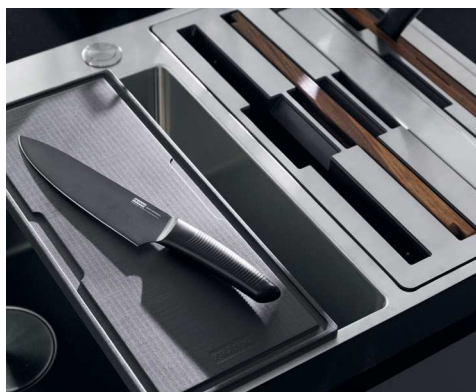

LISÄVARUSTEET

Franke altaalle on saatavana erilaisia käytännöllisiä lisävarusteita. Pusia tai synteettisiä leikkuulautoja, sekä huuhtelukulhoja ruostumattomasta teräksestä.

Box-Center -altaan lisävarusteet integroituvat täydellisesti altaaseen kuuluvaan säilytystilaan.