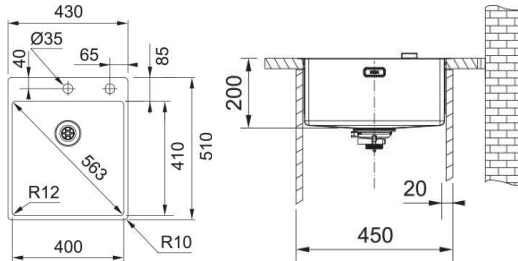

BOX BXX 210-40 TL
Tuotenumero 127.0436.935
LVI-numero 5923808

Patentoitu Fast Fix kiinnitys.
Painonapillinen kaukosäätö vakiona
Alakaappi vähintään **450 mm**.
Mitat **430x510 mm**
Altaan mitat **400x410x200 mm**
Altaiden määrä **1**

Box
BXX 210/110-50