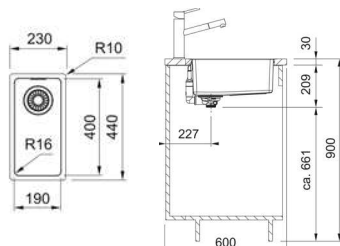

Maris
MRX 210-19
Patentoitu Fast Fix kiinnitys tasoon upotettaessa
Alakaappi vähintään **300 mm**
Mitat **230 x 440 mm**
Altaiden mitat **190x400x130 mm**
Altaiden määrä **1**
Altaan sisäkulma **R = 16 mm**

5
112.0030.882
Rullamatto
468x420x9 mm

Maris MRX 210-19
Tuotenumero 127.0617.451
LVI-numero 5933856

TILAUSTUOTE
Toimitusaika varmistettava tehtaalta.