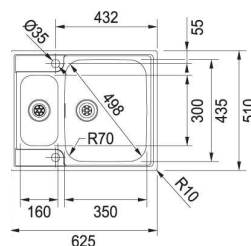

Argos
AGX 211/611-86
Slimtop reuna, upotettava- tai huullosasennus
Alakaappi vähintään **450 mm**
Mitat **860 x 510 mm**
Altaan mitat **350 x 435 x 175 mm**
Altaiden määrä **1**
Altaan sisäkulma **R=70 mm**

ARGOS AGX 211/611-86
Tuotenumero 127.0280.618
LVI-numero 5923699

Argos
AGX 210/610
Slimtop reuna, upotettava- tai huullosasennus
Alakaappi vähintään **600 mm**
Mitat **625 x 510 mm**
Altaan mitat **435 x 435 x 180 mm**
Altaiden määrä **1**
Altaan sisäkulma **R=70 mm**

ARGOS AGX 210/610
Tuotenumero 127.0280.619
LVI-numero 5923697

Argos
AGX 260/660
Slimtop reuna, upotettava- tai huullosasennus
Alakaappi vähintään **600 mm**
Mitat **625 x 510 mm**
Altaiden mitat **160 x 300 x 120 mm**
350 x 435 x 175 mm
Altaiden määrä **1,5**
Altaan sisäkulma **R=70 mm**

ARGOS AGX 260/660
Tuotenumero 127.0280.620
LVI-numero 5923704