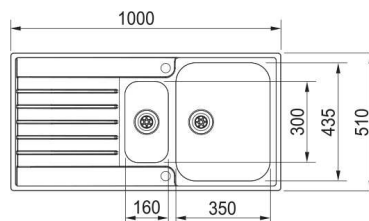

Argos

Argos 210/610 allas mallissa on ylivuoto altaan tyylikkäästi sivulla. Altaissa on korotettu osa, joka on tukevampi paikka keittiöhanalle. Slimtop reunallinen Argos on asennettavissa upotettavaksi tai huullokseen. Huullosaltaan asentaa tasovalmistaja.

Lisävarusteet

1
112.0043.993
Huuhtelukulho
176 x 325 x 100 mm

2
112.0041.519
Huuhtelukulho
177 x 317 x 60 mm

Argos
AGX 251/651
Slimtop reuna, upotettava- tai huullosasennus
Alakaappi vähintään **600 mm**
Mitat **1000 x 510 mm**
Altaiden mitat **160x300x120 mm**
350 x 435 x 175 mm
Altaiden määrä **1,5**
Altaan sisäkulma **R = 70 mm**

ARGOS AGX 251/651
Tuotenumero 127.0280.617
LVI-numero 5923702