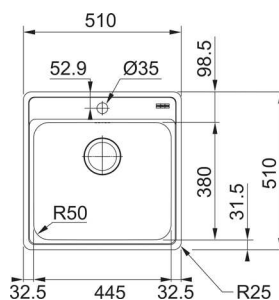

Lisävarusteet

1

112.0437.908
Kumipuinen leikkuulauta
366x220x18 mm

2

112.0437.931
Huuhtelukulho
366x160x85 mm

Bell
BCX 610-38

Patentoitu Fast Fix kiinnitys.
Alakaappi vähintään 400 mm
Mitat 415 x 480 mm
Altaiden mitat 350x350x180 mm
Altaiden määrä 1
Altaan sisäkulma R = 50 mm

Bell BCX 610-38
Tuotenumero 101.0607.698
LVI-numero 5933828

Bell

Moderni isomman keittiön suoraviivainen allas hanalipalla joka on asennettavissa kompaktisti 50cm alakaappiin. Altaan tilava koko ja 20 cm syvyys mahdollistaa myös suurempien astioiden pesun.

Bell

BCX 610-45

Patentoitu Fast Fix kiinnitys.
Alakaappi vähintään **500 mm**
Mitat **510 x 510 mm**
Altaiden mitat **445x380x200 mm**
Altaiden määrä **1**
Altaan sisäkulma **R = 50 mm**

Bell BCX 610-45
Tuotenumero 101.0607.699
LVI-numero 5933829