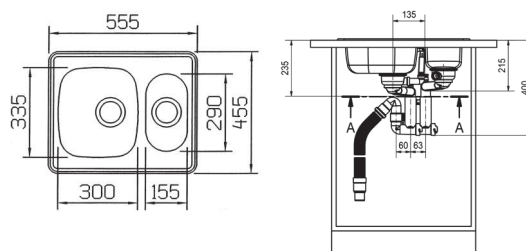

Lokki
LKX 610

Alakaappi vähintään **400 mm** Altaat peräkkäin
Alakaappi vähintään **500 mm** Loveamalla altaat rinnakkain
Mitat **555 x 455 mm**
Altaiden mitat **300x335x140 mm**
155x290x120 mm
Altaiden määrä **1 1/2**
Altaan sisäkulma **R=90 mm**

Lokki LKX 610
Tuotenumero 101.0065.545
LVI-numero 5963260