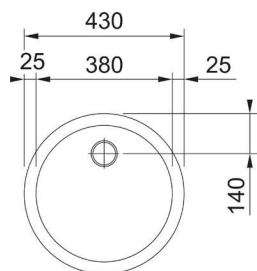

Tavi
TUX 610

Alakaappi vähintään **300 mm**
Mitat **250 x 385 mm**
Altaan mitat **200x335x140 mm**
Altaiden määrä **1**

Tavi TUX 610
Tuotenumero 101.0065.466
LVI-numero 5923241

Round
RON 610

Alakaappi vähintään **500 mm**
Halkaisija **510 mm**
Altaan koko **410 x 180 mm**
Altaiden määrä **1**

Round RON 610
Tuotenumero 101.0071.559
LVI-numero 5923632

Rotondo
RAX 610

Alakaappi vähintään **450 mm**
Mitat **430 x 180 mm**
Altaan mitat **380x180 mm**
Altaiden määrä **1**

Rotondo RAX 610
Tuotenumero 101.0065.508
LVI-numero 5933610