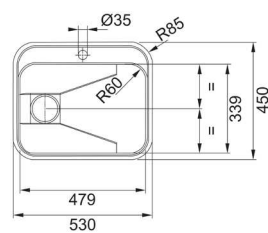

Panda

Panda
RBP 400C

Slimtop reunalla
Alakaappi vähintään **500 mm**
Mitat **450 x 450 mm**
Altaan mitat **400x340x150 mm**
Altaiden määrä **1**
Altaan sisäkulma **R=60 mm**

Panda RBP 400C
Tuotenumero 127.0348.028
LVI-numero 5923758

Panda
RBP 480C

Slimtop reunalla
Alakaappi vähintään **600 mm**
Mitat **530 x 450 mm**
Altaan mitat **480x340x150 mm**
Altaiden määrä **1**
Altaan sisäkulma **R=60 mm**

Panda RBP 480C
Tuotenumero 127.0348.029
LVI-numero 5923759