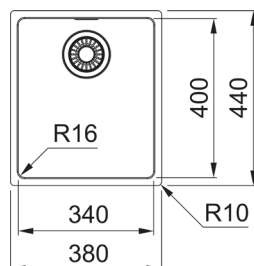

Maris
MRX 260-34-19
Iso allas vasemmalla.
Patentoitu Fast Fix kiinnitys tasoon upotettaessa
Alakaappi vähintään **650 mm**
Mitat **591x436 mm**
Altaiden mitat **190 x 400 x 130 mm,**
340 x 400 x 180 mm Altaiden
määrä **1 1/2**

Maris MRX 260-34-19
Tuotenumero 127.0618.444
LVI-numero 5933855

TILAUSTUOTE
Toimitusaika varmistettava tehtaalta.

Maris
MRX 260-34-19
Iso allas oikealla.
Patentoitu Fast Fix kiinnitys tasoon upotettaessa
Alakaappi vähintään **650 mm**
Mitat **591x436 mm**
Altaiden mitat **190 x 400 x 130 mm,**
340 x 400 x 180 mm
Altaiden määrä **1 1/2**
Altaan sisäkulma **R = 16 mm**

Maris MRX 260-34-19
Tuotenumero 127.0617.452
LVI-numero 5933857

TILAUSTUOTE
Toimitusaika varmistettava tehtaalta.

Maris
MRX 210-34
Patentoitu Fast Fix kiinnitys tasoon upotettaessa
Alakaappi vähintään **400 mm.**
Mitat **380x440 mm**
Altaan mitat **340x400x180 mm**
Altaiden määrä **1**
Altaan sisäkulma **R = 16 mm**

Maris MRX 210-34
Tuotenumero 127.0534.299
LVI-numero 5923877