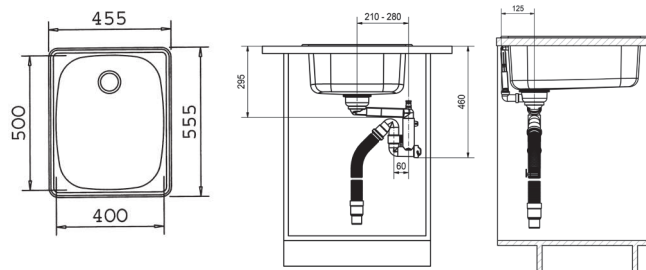

Haapana
HPX 610

Alakaappi vähintään **500 mm**
Mitat **455 x 555 mm**
Altaan mitat **400x500x200 mm**
Altaiden määrä **1**
Altaan sisäkulma **R=90 mm**

Haapana HPX 610
Tuotenumero 101.0065.507
LVI-numero 5933140