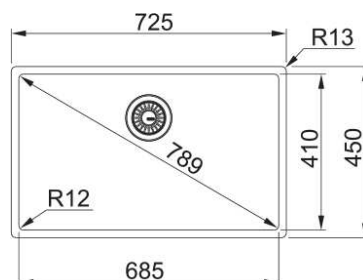

BOX BXX 210/110-68
Tuotenumero 127.0436.942
LVI-numero 5923819