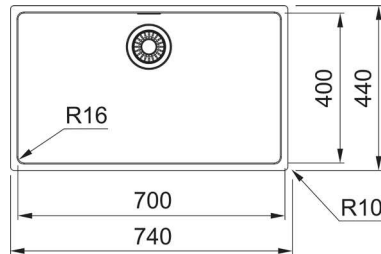

Maris
MRX 210-70 TL
Hanalipalliseen altaaseen kuuluu hanatuki vakiona.
Patentoitu Fast Fix kiinnitys tasoon upotettaessa
Alakaappi vähintään **800 mm**
Mitat **730x510 mm**
Altaan mitat **700 x 400 x 180 mm**,
Altaiden määrä **1**
Altaan sisäkulma **R = 16 mm**

Maris MRX 210-70 TL
Tuotenumero 127.0534.321
LVI-numero 5923879

2 3 4 5