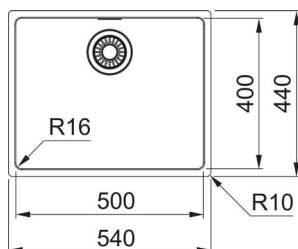

Alakaappi vähintään **600 mm**

Mitat **540 x 440 mm**

Altaiden mitat **500x400x180 mm**

Altaiden määrä **1**

Altaan sisäkulma **R = 16 mm**

Maris MRX 210-50

Tuotenumero 127.0534.295

LVI-numero 5923874