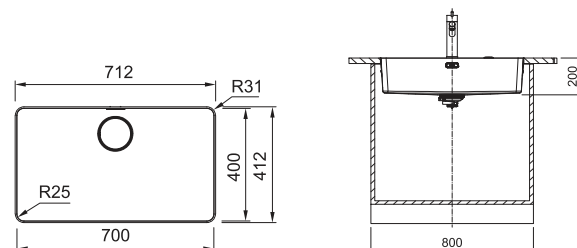

Mythos
MYX 210-45

RST Painonapillinen kaukosäätö mukana
Asennus: Slimtop päältä ja huullos asennukseen
Alakaappi vähintään **500 mm**
Mitat **462 mm x 412 mm**
Altaan koko **450 x 400 x 200 mm**,
Altaiden määrä **1**
Upotusaukko **456 x 406 mm**

Mythos MYX 210-45
Tuotenumero 127.0603.543
LVI-numero 5933864

Mythos
MYX 210-55

Materiaali ruostumaton teräs
RST Painonapillinen kaukosäätö mukana
Asennus: Slimtop päältä ja huullos asennukseen
Alakaappi vähintään **600 mm**
Mitat **562 mm x 412 mm**
Altaan koko **550 x 400 x 200 mm**,
Altaiden määrä **1**
Upotusaukko 556 x 406 mm

Mythos MYX 210-55
Tuotenumero 127.0603.545
LVI-numero 5933865

Mythos
MYX 210-70

Materiaali ruostumaton teräs
RST Painonapillinen kaukosäätö mukana
Asennus: Slimtop päältä ja huullos asennukseen
Alakaappi vähintään **800 mm**
Mitat **712 mm x 412 mm**
Altaan koko **700 x 400 x 200 mm**,
Altaiden määrä **1**
Upotusaukko 706 x 406 mm

Mythos MYX 210-70
Tuotenumero 127.0603.546
LVI-numero 5933866

TILAUSTUOTE
Toimitusaika varmistettava tehtaalta.