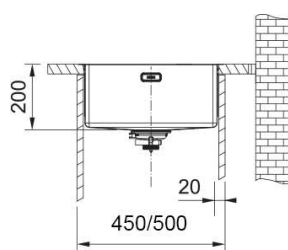

BOX BXX 210/110-40
Tuotenumero 127.0436.940
LVI-numero 5923814