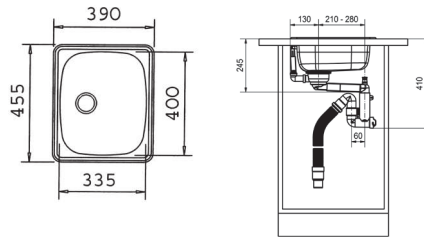

Haahka
HHX 610

Alakaappi vähintään **400 mm**
Mitat **390 x 455 mm**
Altaan mitat **335x400x150 mm**
Altaiden määrä **1**
Altaan sisäkulma **R=90 mm**

Haahka HHX 610
Tuotenumero 101.0065.505
LVI-numero 5933138