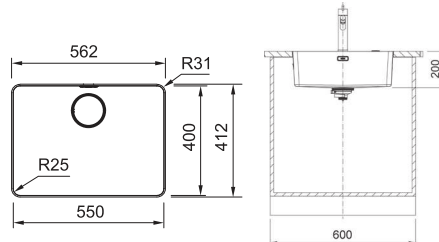

Mythos
MYX 210-70

Materiaali ruostumaton teräs
RST Painonapillinen kaukosäätö mukana
Asennus: Slimtop päältä ja huullos asennukseen
Alakaappi vähintään **800 mm**
Mitat **712 mm x 412 mm**
Altaan koko **700 x 400 x 200 mm**,
Altaiden määrä **1**
Upotusaukko 706 x 406 mm

Mythos MYX 210-70
Tuotenumero 127.0603.546
LVI-numero 5933866

TILAUSTUOTE
Toimitusaika varmistettava tehtaalta.