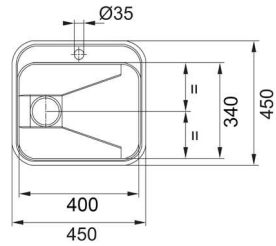

Panda
RBP 480C

Slimtop reunalla
Alakaappi vähintään **600 mm**
Mitat **530 x 450 mm**
Altaan mitat **480x340x150 mm**
Altaiden määrä **1**
Altaan sisäkulma **R=60 mm**

Panda RBP 480C
Tuotenumero 127.0348.029
LVI-numero 5923759