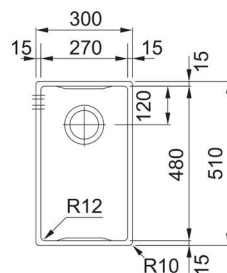

Box Center

Täydentävä lisä keittiöön, johon jo valittu BXX allas ja lisävarusteet halutaan sijoittaa erilleen. Tämä pieni allas on asennettavissa huullokseen, tason alle kiinnitykseen tai upotettavaksi käteväällä Fas Ffix kiinnityksellä.

Mukana tulevat varusteet

Kansi
kuivaustelineeseen

Kuivausteline
altaaseen

Muovinen ja puinen
leikkaulauta

Huuhtelukulho

3 ammattikokin veistä
ja Veitsiteline

Box Center
BWX 220/110-27

Alakaappi vähintään **400 mm**.
Mitat **300x510x200 mm**
Altaan mitat **270x480x200 mm**
Altaiden määrä **1**
Altaan sisäkulma **R = 12 mm**

BOX CENTER BWX 220/110-27

Tuotenumero 127.0617.369
LVI-numero 5933854