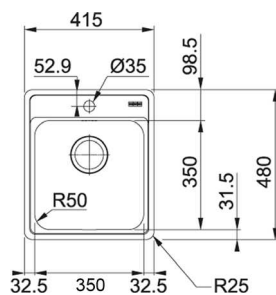

Bell

Moderni pienen keittiön allas hanalipalla, joka on asennettavissa kompaktisti 40cm alakaappiin. Altaan tilava koko ja 18 cm syvyys mahdollistaa myös suurempien astioiden pesun

Lisävarusteet

1

112.0437.908
Kumipuinen leikkuulauta
366x220x18 mm

2

112.0437.931
Huuhtelukulho
366x160x85 mm

Bell
BCX 610-38

Patentoitu Fast Fix kiinnitys.
Alakaappi vähintään 400 mm
Mitat 415 x 480 mm
Altaiden mitat 350x350x180 mm
Altaiden määrä 1
Altaan sisäkulma R = 50 mm

Bell BCX 610-38
Tuotenumero 101.0607.698
LVI-numero 5933828