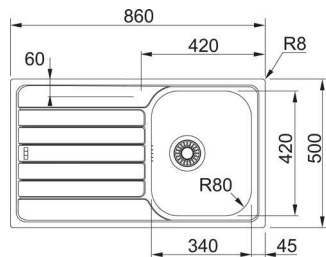

Spark
SKX 611-100

Alakaappi vähintään **600 mm**
Mitat **1000 x 500 mm**
Altaan mitat **450x420x160 mm**
Altaiden määrä **1**
Altaan sisäkulma **R=80 mm**

Spark SKX 611-100
Tuotenumero 101.0487.981
LVI-numero 5923858