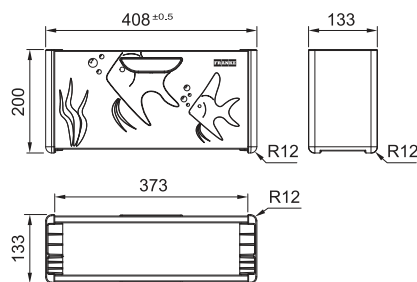

Andy Chef 41-20

Andy Chef 41-20 lisävarusteineen, BOX altaalle.
Lisävarusteisiin kuuluu puinen leikkuulauta, huuhtelukulho ja kokkiveitsi.

Andy Chef 41-20
Tuotenumero 112.06.19.946
LVI-numero 5933867