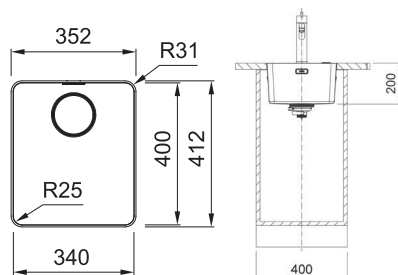

2
112.0591.082
Leikkuulauta Paper Stone
180x412x13mm

3
112.0602.288
Valutustaso
298x412x17mm

Mythos
MYX 210-34

RST Painonapillinen kaukosäätö mukana
Asennus: Slimtop päältä ja huullosasennukseen
Alakaappi vähintään **400 mm**
Mitat **352 mm x 412 mm**
Altaan koko **340 x 400 x 200 mm**,
Altaiden määrä **1**
Upotusaukko 346 x 406 mm

Mythos MYX 210-34
Tuotenumero 127.0603.542
LVI-numero 5933863

TILAUSTUOTE
Toimitusaika varmistettava tehtaalta.

reddot winner 2020

Mythos
MYX 210-45

RST Painonapillinen kaukosäätö mukana
Asennus: Slimtop päältä ja huullos asennukseen
Alakaappi vähintään **500 mm**
Mitat **462 mm x 412 mm**
Altaan koko **450 x 400 x 200 mm**,
Altaiden määrä **1**
Upotusaukko **456 x 406 mm**