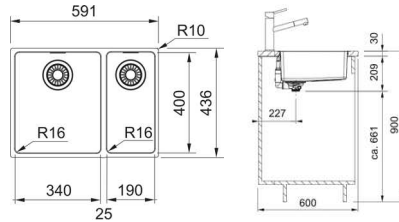

Maris
MRX 260-34-19
Iso allas oikealla.
Patentoitu Fast Fix kiinnitys tasoon upotettaessa
Alakaappi vähintään **650 mm**
Mitat **591x436 mm**
Altaiden mitat **190 x 400 x 130 mm,**
340 x 400 x 180 mm
Altaiden määrä **1 1/2**
Altaan sisäkulma **R = 16 mm**

Maris MRX 260-34-19
Tuotenumero 127.0617.452
LVI-numero 5933857

TILAUSTUOTE
Toimitusaika varmistettava tehtaalta.