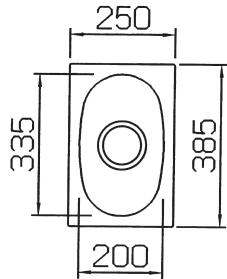

Lokki LKX 610
Tuotenumero 101.0065.545
LVI-numero 5963260

Tavi
TUX 610

Alakaappi vähintään **300 mm**
Mitat **250 x 385 mm**
Altaan mitat **200x335x140 mm**
Altaiden määrä **1**

Tavi TUX 610
Tuotenumero 101.0065.466
LVI-numero 5923241