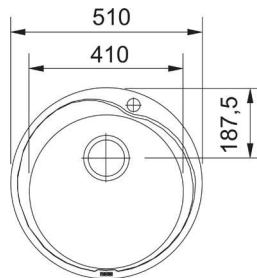

Rotondo
RAX 610

Alakaappi vähintään **450 mm**
Mitat **430 x 180 mm**
Altaan mitat **380x180 mm**
Altaiden määrä **1**

Rotondo RAX 610
Tuotenumero 101.0065.508
LVI-numero 5933610