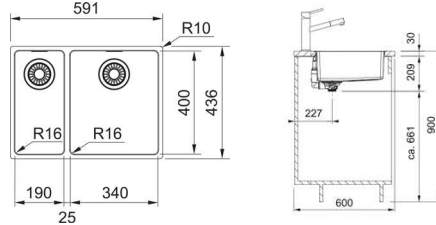

Maris
MRX 210-34
Patentoitu Fast Fix kiinnitys tasoon upotettaessa
Alakaappi vähintään **400 mm.**
Mitat **380x440 mm**
Altaan mitat **340x400x180 mm**
Altaiden määrä **1**
Altaan sisäkulma **R = 16 mm**

Maris MRX 210-34
Tuotenumero 127.0534.299
LVI-numero 5923877