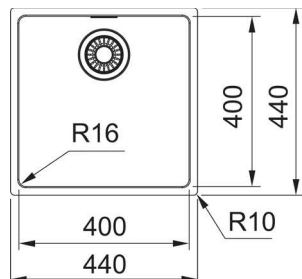

Maris
MRX 210-40

Patentoitu Fast Fix kiinnitys tasoon upotettaessa
Alakaappi vähintään **500 mm**.
Mitat **440x440 mm**
Altaan mitat **400x400x140 mm**
Altaiden määrä **1**
Altaan sisäkulma **R = 16 mm**

5
112.0030.882
Rullamatto
468x420x9 mm

Maris MRX 210-40
Tuotenumero 127.0534.275
LVI-numero 5923873

1 **2** **3** **4** **5**