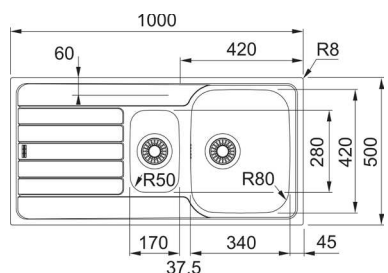

Spark
SKX 611-86

Alakaappi vähintään **450 mm**
Mitat **860 x 500 mm**
Altaan mitat **340x420x160 mm**
Altaiden määrä **1**
Altaan sisäkulma **R=80 mm**

Spark SKX 611-86
Tuotenumero 101.0487.936
LVI-numero 5923857

Spark
SKX 611-100

Alakaappi vähintään **600 mm**
Mitat **1000 x 500 mm**
Altaan mitat **450x420x160 mm**
Altaiden määrä **1**
Altaan sisäkulma **R=80 mm**

Spark SKX 611-100
Tuotenumero 101.0487.981
LVI-numero 5923858

Spark
SKX 651
Alakaappi vähintään **600 mm**
Mitat **1000 x 500 mm**
Altaidenn mitat **280x170x80 mm**
340x420x160 mm
Altaiden määrä **1**
Altaiden sisäkulma **R=50 ja 80 mm**

Spark SKX 651
Tuotenumero 101.0487.984
LVI-numero 5923859