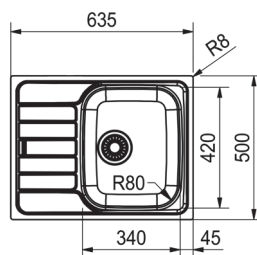

Spark

Laaja valikoima altaita, niin pieneen, kuin suurempaan tilaan. Spark SKX 611-63, lyhyellä tasolla on kuin luotu kompaktille pienelle keittiölle. Lisävarusteet soveltuvat jokaiseen malliin.

Lisävarusteet

1
112.0461.942
Huuhtelukulho
297 x 187 x 75 mm

Spark
SKX 611-63

Alakaappi vähintään **450 mm**
Mitat **635 x 500 mm**
Altaiden mitat **340x420x160 mm**
Altaiden määrä **1**
Altaan sisäkulma **R=80 mm**

Spark SKX 611-63
Tuotenumero 101.0574.110
LVI-numero 5933819