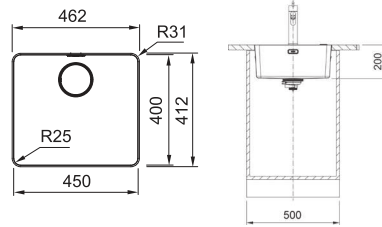

2
112.0591.082
Leikkuulauta Paper Stone
180x412x13mm

3
112.0602.288
Valutustaso
298x412x17mm

Mythos
MYX 210-34

RST Painonapillinen kaukosäätö mukana
Asennus: Slimtop päältä ja huullosasennukseen
Alakaappi vähintään **400 mm**
Mitat **352 mm x 412 mm**
Altaan koko **340 x 400 x 200 mm**,
Altaiden määrä **1**
Upotusaukko 346 x 406 mm

Mythos MYX 210-34
Tuotenumero 127.0603.542
LVI-numero 5933863

TILAUSTUOTE
Toimitusaika varmistettava tehtaalta.

reddot winner 2020

Mythos
MYX 210-45

RST Painonapillinen kaukosäätö mukana
Asennus: Slimtop päältä ja huullos asennukseen
Alakaappi vähintään **500 mm**
Mitat **462 mm x 412 mm**
Altaan koko **450 x 400 x 200 mm**,
Altaiden määrä **1**
Upotusaukko **456 x 406 mm**

Mythos MYX 210-45
Tuotenumero 127.0603.543
LVI-numero 5933864

Mythos
MYX 210-55

Materiaali ruostumaton teräs
RST Painonapillinen kaukosäätö mukana
Asennus: Slimtop päältä ja huullos asennukseen
Alakaappi vähintään **600 mm**
Mitat **562 mm x 412 mm**
Altaan koko **550 x 400 x 200 mm**,
Altaiden määrä **1**
Upotusaukko 556 x 406 mm