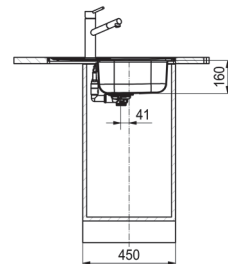

Spark

Laaja valikoima altaita, niin pieneen, kuin suurempaan tilaan. Spark SKX 611-63, lyhyellä tasolla on kuin luotu kompaktille pienelle keittiölle. Lisävarusteet soveltuvat jokaiseen malliin.

Lisävarusteet

1
112.0461.942
Huuhtelukulho
297 x 187 x 75 mm

Spark
SKX 611-63

Alakaappi vähintään **450 mm**
Mitat **635 x 500 mm**
Altaiden mitat **340x420x160 mm**
Altaiden määrä **1**
Altaan sisäkulma **R=80 mm**

Spark SKX 611-63
Tuotenumero 101.0574.110
LVI-numero 5933819