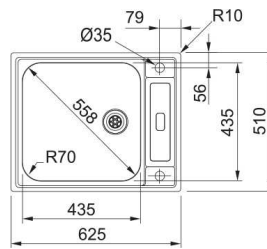

Argos
AGX 260/660
Slimtop reuna, upotettava- tai huullosasennus
Alakaappi vähintään **600 mm**
Mitat **625 x 510 mm**
Altaiden mitat **160 x 300 x 120 mm**
350 x 435 x 175 mm
Altaiden määrä **1,5**
Altaan sisäkulma **R=70 mm**

ARGOS AGX 260/660
Tuotenumero 127.0280.620
LVI-numero 5923704