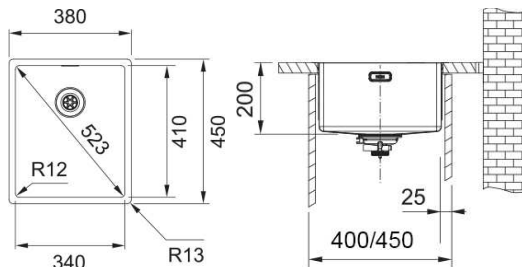

Box
BXX 260/160-34-16

Patentoitu Fast Fix kiinnitys.
Alakaappi vähintään **600 mm**.
Mitat **560x450 mm**
Altaiden mitat **160x410x140 mm**
340x410x200 mm
Altaiden määrä **1 1/2**
Altaan sisäkulma **R = 12 mm**

BOX BXX 260/160-34-16
Tuotenumero 127.0436.937
LVI-numero 5923810