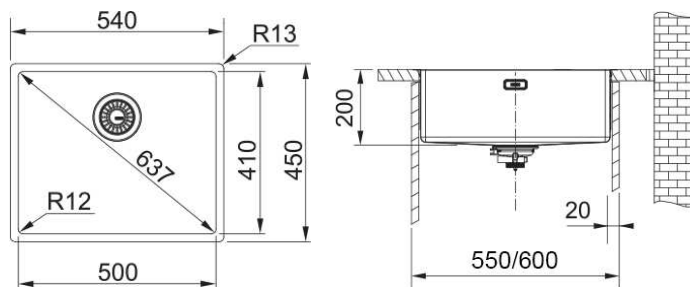

BOX BXX 210/110-50
Tuotenumero 127.0436.941
LVI-numero 5923815

Patentoitu Fast Fix kiinnitys.
Alakaappi vähintään **550 mm** (upotettava- ja huullosallas)
Alakaappi vähintään **600 mm** (altapäinkinnitettävä allas)
Mitat **540x450 mm**
Altaan mitat **500x410x200 mm**
Altaiden määrä **1**

Box
BXX 210-50 TL