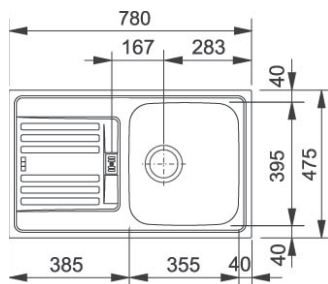

Euroform

Euroformin allas tasoinen on ajattoman moderni ja käytännöllinen, joka korostaa korkealaatuista, tyylikästä ja klassista keittiön ilmettä. 90 mm kulmasäteellä allas on erityisen helppo puhdistaa.

Lisävarusteet

1
112.0008.448
Huuhtelukori
295 x 375 x 134 mm

2
112.0017.698
Muovinen leikkulauta
310 x 410 x 15 mm

Euroform EFX 614

Alakaappi vähintään **450 mm**
Mitat **780 x 475 mm**
Altaiden mitat **355x395x150 mm**
Altaiden määrä **1**
Altaan sisäkulma **R=90 mm**

Euroform EFX 614
Tuotenumero 101.0065.437
LVI-numero 5923603