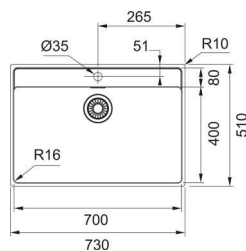

Maris

Suurikokoisissa altaissa astioiden huuhtelu ja pesu sujuu vaivattomasti. Ruostumaton teräs matta-harjattuna sopii yhteen myös erilaisten materiaalien ja värien kanssa. Yhdistele rohkeasti ja tulet ihastumaan.

Lisävarusteet

1
112.0190.628
Hanatuki MRX altaalle joilla ei ole hanatasoa

2
112.0520.471
Leikkuulauta
200x510x16 mm

3
112.0188.651
Valutustaso
342x430x22 mm

4
112.0057.850
Huuhtelukulho

5
112.0030.882
Rullamatto
468x420x9 mm

Maris
MRX 210-70
Patentoitu Fast Fix kiinnitys tasoon upotettaessa
Alakaappi vähintään **800 mm**
Mitat **740 x 440 mm**
Altaiden mitat **700x400x180 mm**
Altaiden määrä **1**

Maris MRX 210-70
Tuotenumero 127.0534.300
LVI-numero 5923878

1 2 3 4 5

Maris
MRX 210-70 TL
Hanalipalliseen altaaseen kuuluu hanatuki vakiona.
Patentoitu Fast Fix kiinnitys tasoon upotettaessa
Alakaappi vähintään **800 mm**
Mitat **730x510 mm**
Altaan mitat **700 x 400 x 180 mm**,
Altaiden määrä **1**
Altaan sisäkulma **R = 16 mm**

Maris MRX 210-70 TL
Tuotenumero 127.0534.321
LVI-numero 5923879

2 3 4 5