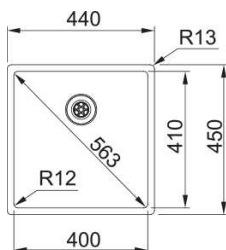

BOX BXX 210/110-40
Tuotenumero 127.0436.940
LVI-numero 5923814