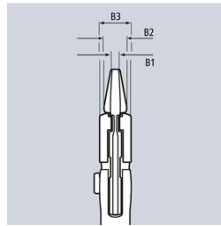

86 03 150 SB

Minipihtiavain Pihdit ja avain samassa työkalussa

- Korvaa sarjan ruuviavaimia, metrisiä ja tuumaisia
- Sileät leuat pintaviimeistelyjen kalusteiden hellävaraiseen asennukseen
- Säädettävä ruuvityökalu
- Soveltuu erinomaisesti myös työkaluihin tartuntaan, niiden pitoon, puristukseen ja taivutukseen
- Säättö nappia painamalla suoraan työkalupaleella
- Arkojen kalusteiden reunat eivät vaurioidu hukkaliikkeettömän täyspintaisen laitteen ansiosta
- Kaikkien avainvälien portaaton tarttuminen ilmoitettuun kapasiteettiin asti rinnakkain viedyin leuoin
- Nivelpultin varma lukkiutuminen: ei tahatonta säädön muutosta
- Tartuntaleukojen välinen nosto mahdollistaa ruuviliitosten nopean kiristuksen ja irrotuksen räikkäperiaatteella
- Korkea puristusvoima 10-kertaisella käsivoiman vahvistuksella
- Kromivanadiinisähkoteräs, taattu, öljykarkaistu
- Ihanteellinen yleisavain taskuun sopiva
- Välttämätön seuralainen ajoneuvoissa

Tuotenumero	86 03 150 SB
EAN	4003773070009
Pihdit	kromattu
Kahvat	pinnoitettu muovilla
B2 mm	7,0
B3 mm	10,5
B1 mm	4,7
Säättöasennot	14
Mutterien kapasiteetti, avainväli Tuuma	1
Mutterien kapasiteetti, avainväli mm	27
Pituus mm	150
Paino netto g	175