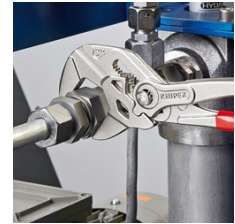

86 03 150 SB

Minipihtiavain Pihdit ja avain samassa työkalussa

- Korvaa sarjan ruuviavaimia, metrisiä ja tuumaisia
- Sileät leuat pintaviimeistelyjen kalusteiden hellävaraiseen asennukseen
- Säädettävä ruuvityökalu
- Soveltuu erinomaisesti myös työkaluihin tartuntaan, niiden pitoon, puristukseen ja taivutukseen
- Säättö nappia painamalla suoraan työkalupaleella
- Arkojen kalusteiden reunat eivät vaurioidu hukkaliikkeettömän täyspintaisen laitteen ansiosta
- Kaikkien avainvälien portaaton tarttuminen ilmoitettuun kapasiteettiin asti rinnakkain viedyin leuoin
- Nivelpultin varma lukkiutuminen: ei tahatonta säädön muutosta
- Tartuntaleukojen välinen nosto mahdollistaa ruuviliitosten nopean kiristuksen ja irrotuksen räikkäperiaatteella
- Korkea puristusvoima 10-kertaisella käsivoiman vahvistuksella
- Kromivanadiinisähkoteräs, taattu, öljykarkaistu
- Ihanteellinen yleisavain taskuun sopiva
- Välttämätön seuralainen ajoneuvoissa

Sileät leuat tarttuvat, mikäli tarpeen, suurella puristusvoimalla kaikkiin samansuuntaisiin pintoihin kapasiteettialueella ja avaavat näin pihtiavaimelle lähes rajattomat käyttömahdollisuudet: esim. vastaruuviliitoksiin, puristamiseen liimausvoiman aktivointiin kontaktiliimoissa, reunojen murtamiseen laattatöissä, kaapelinippujen katkaisuun, käyttöön pienenä ruuvipuristimena.

Pihtiavain:
hukkaliikkeetön pinnan
puristus, reunat eivät
vaurioidu

Tavanomainen
ruuviavain: Reunan
puristus aiheuttaa
vaurioitumisen

Pikasäättö nappia
painamalla

Työt kromatulla
kalusteella pinnan
vaurioitumatta