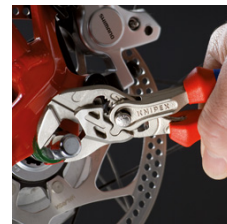

86 03 150 SB

Minipihtiavain Pihdit ja avain samassa työkalussa

- Korvaa sarjan ruuviavaimia, metrisiä ja tuumaisia
- Sileät leuat pintaviimeistelyjen kalusteiden hellävaraiseen asennukseen
- Säädettävä ruuvityökalu
- Soveltuu erinomaisesti myös työkaluihin tartuntaan, niiden pitoon, puristukseen ja taivutukseen
- Säättö nappia painamalla suoraan työkalupaleella
- Arkojen kalusteiden reunat eivät vaurioidu hukkaliikkeettömän täyspintaisen laitteen ansiosta
- Kaikkien avainvälien portaaton tarttuminen ilmoitettuun kapasiteettiin asti rinnakkain viedyin leuoin
- Nivelpultin varma lukkiutuminen: ei tahatonta säädön muutosta
- Tartuntaleukojen välinen nosto mahdollistaa ruuviliitosten nopean kiristuksen ja irrotuksen räikkäperiaatteella
- Korkea puristusvoima 10-kertaisella käsivoiman vahvistuksella
- Kromivanadiinisähkoteräs, taattu, öljykarkaistu
- Ihanteellinen yleisavain taskuun sopiva
- Välttämätön seuralainen ajoneuvoissa

Sileät leuat tarttuvat, mikäli tarpeen, suurella puristusvoimalla kaikkiin samansuuntaisiin pintoihin kapasiteettialueella ja avaavat näin pihtiavaimelle lähes rajattomat käyttömahdollisuudet: esim. vastaruuviliitoksiin, puristamiseen liimausvoiman aktivointiin kontaktiliimoissa, reunojen murtamiseen laattatöissä, kaapelinippujen katkaisuun, käyttöön pienenä ruuvipuristimena.

Tuotenumero	86 03 150 SB
EAN	4003773070009
Pihdit	kromattu
Kahvat	pinnoitettu muovilla
B2 mm	7,0
B3 mm	10,5
B1 mm	4,7
Säättöasennot	14
Mutterien kapasiteetti, avainväli Tuuma	1
Mutterien kapasiteetti, avainväli mm	27
Pituus mm	150
Paino netto g	175

Pihtiavain:
hukkaliikkeetön pinnan
puristus, reunat eivät
vaurioidu