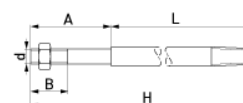

Saves Your Energy

TUOTEKORTTI

24.3.2011

SOT24.315

Nimi: **Orsitappi**
SDI30 & SDI37
Tyyppi: SOT24.315
EAN: 6418677407949
Snro: 5024966
Kuvaus: Orsitappi soveltuu käytettäväksi esim. kiristysorsissa tappieristimen SFS 5004-SH 24 tai vastaavan kanssa.
Pakkaus: 10
Yksikkö: KPL

Tekniset tiedot

d: M24
A mm: 130
B mm: 60
H mm: 445
L mm: 315
Paino (kg): 2.30

Ensto Finland Oy

Ensio Miettisen katu 2
PL 77
06101 Porvoo

Puh. 0204 76 21
Fax. 0204 76 2770

www.ensto.fi