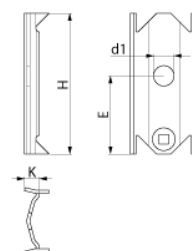

# PPS216.10

Nimi: **Harustuki**  
Ø 26 mm

Tyyppi: PPS216.10

EAN: 6418677406515

Snro: 5021357

Kuvaus: Harustuella estetään pultin tunkeutuminen pylvääseen.

Pakkaus:

Yksikkö: KPL

## Tekniset tiedot

Paino (kg): 0.62

E mm: 100

H mm: 180

K mm: 19

d1 mm: 26