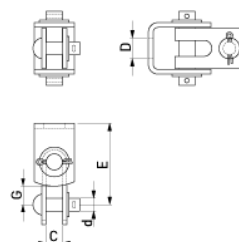

# SH195.50

Nimi: **Kulmahahlo**  
F = 25 kN  
Tyyppi: SH195.50  
EAN: 6418677407093  
Snro: 5021179

Kuvaus: Kulmahahloa SH195.50 voidaan käyttää kiristysorsissa riippueristinhahlon PPS226 sijasta. Kulmahahloa käytettäessä kiristysorsi voidaan käyttää myös johtokulmissa, mikä ei ole mahdollista tavallisella riippueristinhahlolla PPS226.

Pakkaus: 10/240  
Yksikkö: KPL

## Tekniset tiedot

C mm: 21  
D mm: 26  
E mm: 101  
G mm: 23  
Paino (kg): 1.06  
d mm: 16