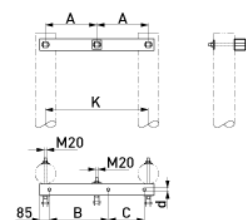

Saves Your Energy

TUOTEKORTTI

24.3.2011

SH156

Nimi: **Pääteorsi**
PAS / BLL, II-pylväälle
Tyyppi: SH156
EAN: 6418677406874
Snro: 5020435
Kuvaus: Orrelle salittu voima johtimen kiinnityspisteessä $F_z = 26,0$ kN vaakasuoraan johtimen suuntaan.
Pakkaus: 1/50
Yksikkö: KPL

Tekniset tiedot

Jännite kV: 20
A mm: 450
B mm: 515
C mm: 315
K mm: 900
Paino (kg): 19
d1 mm: 27

Ensto Finland Oy

Ensio Miettisen katu 2
PL 77
06101 Porvoo

Puh. 0204 76 21
Fax. 0204 76 2770

www.ensto.fi