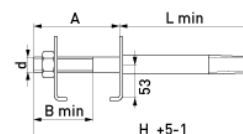

# SOT24.20

Nimi: **Orsitappi**  
SDI30 & SDI37  
Tyyppi: SOT24.20  
EAN: 6418677411434  
Snro: 5020163  
Kuvaus: Orsitappi soveltuu käytettäväksi esim. kiristysorsissa tappieristimen SFS 5004-SH 24 tai vastaavan kanssa.  
Pakkaus: 10  
Yksikkö: KPL

## Tekniset tiedot

d: M24  
A mm: 138  
B mm: 95  
H mm: 354  
L mm: 215  
Paino (kg): 2.27

Ensto Finland Oy

Ensio Miettisen katu 2  
PL 77  
06101 Porvoo

Puh. 0204 76 21  
Fax. 0204 76 2770

[www.ensto.fi](http://www.ensto.fi)