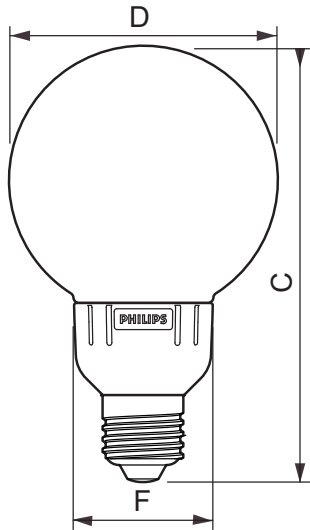

Logistinen koodi - 929689171103
12NC

Nettopaino per kpl 0.160 kg

Rajoitukset ja turvallisuus

- Jos lamppu rikkoutuu, tuuleta huonetta 30 minuuttia ja poista lampun osat mielellään käsin. Sulje osat muovipussiin ja vie ne paikalliselle jäteviranomaiselle kierrätykseen. Älä käytä imuria

- Kompaktit loistelamput hävitetään ongelmajätteenä, ja ne on vietävä paikalliselle jäteviranomaiselle kierrätykseen. Euroopan valaisinvalmistajat ovat luoneet järjestelmän, jolla voidaan kierrättää esimerkiksi elohopeaa, muita metalleja, lasia jne

Mittapiirros

E27

Softone Globe 20W WW E27 G120 1CH

Product	C (Max)	F (Max)
Amb GL 20W WW E27 220-240V 50/60Hz G120	182	48.2