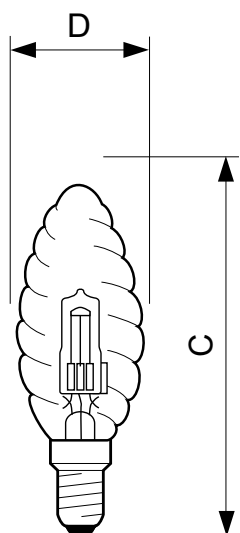

Tuotetiedot

• Yleistä tietoa

Kanta	E14
Hehkulampun muoto	BW35 [BW 35mm]
Käyttöasento	UNIVERSAL [vapaa]
Nimelliskäyttöikä (nim.)	2000 h

• Valon tekniset tiedot

Valovirta (nim.)	370 lm
Valovirta (nimellinen) (nim.)	370 lm
Vastaava värielämpötila (nim.)	2800 K
Valotehokkuus (nimellinen) (nim.)	12.4 lm/W
Värinistöindeksi (nim.)	100
LLMF nimelliskäyttöiän lopussa (min.)	80 %

• Valaisinsuunnittelun vaatimukset

Kannan lämpötila (suurin)	130 °C
---------------------------	--------

• Tuotetiedot

Koko tuotekoodi	872790082070602
Tilaustuotteen nimi	Halogen Classic 28W E14 230V BW35 1CT/15 SRP
EAN/UPC – tuote	8727900820706
Tilauuskoodi	82070602
Osoittaja – määrä/pakkaus	1
Osoittaja – pakkauksia ulomassa laatikossa	15
Materiaalinumero (12NC)	925646944218
Nettopaino (kappale)	21.400 g

PHILIPS

Halogen Classic Twisted Candle B35

Mittapiirros

E14, BW35

HalClass 28W E14 230V BW35 CL

Product	D	C
Halogen Classic 28W E14 230V BW35 1CT/15 SRP	36 mm	99.2 mm

© 2016 Philips Lighting Holding B.V.
Kaikki oikeudet pidätetään.