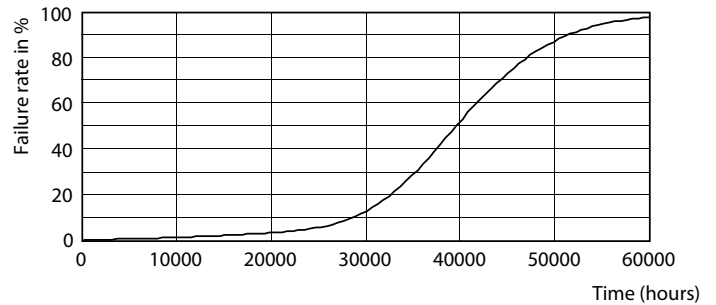

## Käyttöikä

46-33W E27 Others Clear 730 HPL ND

46-33W E27 Others Clear 730 HPL ND