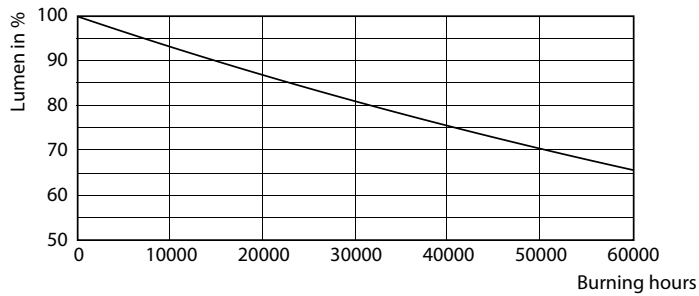

Käyttöikä

46-33W E27 Others Clear 730 HPL ND