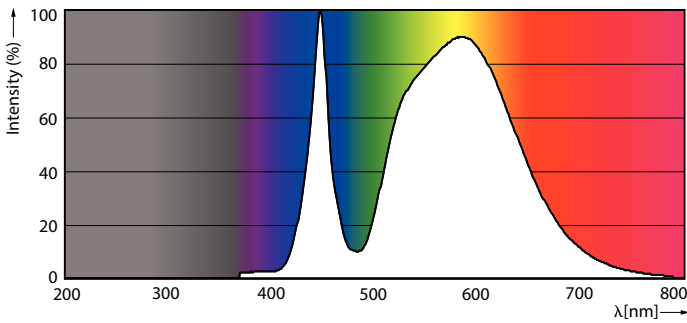

Valonjakotiedot

48-33W E27 Others Clear 740 HPL ND