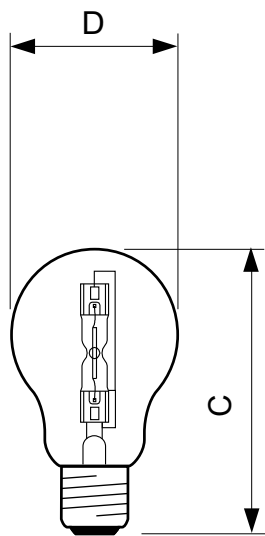

Halogen Classic (A-muoto)

Mittapiirros

70W/105W/140W, E27, A55

HalClass 70W E27 230V A55 CL

Product	D	C
Halogen Classic 70W E27 230V A55 1CT/15 SRP	56 mm	97 mm

© 2016 Philips Lighting Holding B.V.
Kaikki oikeudet pidätetään.

Oikeudet spesifikaatioiden muutokseen pidätetään. Tuotemerkit ovat Koninklijke Philips Electronicsin tai heidän omistajiensa omaisuutta.

www.philips.com/lighting

2016, Helmikuu 1
Oikeudet tietojen muutokseen
pidätetään.