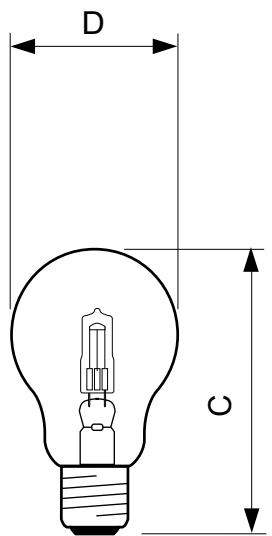

Tuotetiedot

• Yleistä tietoa

Kanta	E27 [E27]
Hehkulampan muoto	A55 [A 55mm]
Käyttöasento	UNIVERSAL [vapaa]
Nimelliskäyttöikä (nim.)	2000 h

• Valon tekniset tiedot

Valovirta (nim.)	370 lm
Valovirta (nimellinen) (nim.)	370 lm
Vastaava värielämytila (nim.)	2800 K
Valotehokkuus (nimellinen) (nim.)	12.4 lm/W
Värintoistoindeksi (nim.)	100
LLMF nimelliskäyttöiän lopussa (min.)	80 %

• Valaisinsuunnittelun vaatimukset

Kannan lämpötila (suurin)	130 °C
---------------------------	--------

• Tuotetiedot

Koko tuotekoodi	872790025277405
Tilaustuotteen nimi	Halogen Classic 28W E27 230V A55 1CT/15 SRP
EAN/UPC – tuote	8727900252774
Tiluskoodi	25277405
Osoittaja – määrä/pakkaus	1
Osoittaja – pakkauksia ulomassa laatikossa	15
Materiaalinumero (12NC)	925692944250
Nettopaino (kappale)	25.800 g

PHILIPS

Halogen Classic (A-muoto)

Mittapiirros

18W/28W/42W/53W, E27, A55

HalClass 28W E27 230V A55 CL

Product	D	C
Halogen Classic 28W E27 230V A55 1CT/15 SRP	56 mm	97 mm

© 2016 Philips Lighting Holding B.V.
Kaikki oikeudet pidätetään.