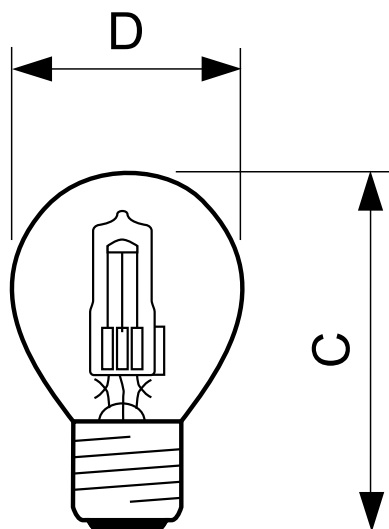

Mittapiirros

E27, P45

HalClass 42W E27 230V P45 CL

Product	D	C
Halogen Classic 42W E27 230V P45 1CT/15 SRP	46 mm	74 mm

© 2016 Philips Lighting Holding B.V.
Kaikki oikeudet pidätetään.

Oikeudet spesifikaatioiden muutokseen pidätetään. Tuotemerkit ovat Koninklijke Philips Electronicsin tai heidän omistajiensa omaisuutta.

www.philips.com/lighting

2016, Helmikuu 1
Oikeudet tietojen muutokseen
pidätetään.