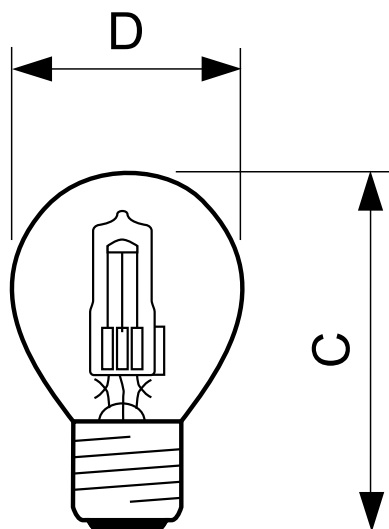

• Valaisinsuunnittelun vaatimukset

Kannan lämpötila (suurin)	130 °C
---------------------------	--------

• Tuotetiedot

Koko tuotekoodi	872790083140504
Tilaustuotteen nimi	Halogen Classic 28W E27 230V P45 1CT/15 SRP
EAN/UPC – tuote	8727900831405
Tiluskoodi	83140504
Osoittaja – määrä/pakkaus	1
Osoittaja – pakkauksia ulomassa laatikossa	15
Materiaalinumero (12NC)	925647444229
Nettopaino (kappale)	19.300 g

PHILIPS

Mittapiirros

E27, P45

HalClass 28W E27 230V P45 CL

Product	D	C
Halogen Classic 28W E27 230V P45 1CT/15 SRP	46 mm	74 mm

© 2016 Philips Lighting Holding B.V.
Kaikki oikeudet pidätetään.

Oikeudet spesifikaatioiden muutokseen pidätetään. Tuotemerkit ovat Koninklijke Philips Electronicsin tai heidän omistajiensa omaisuutta.