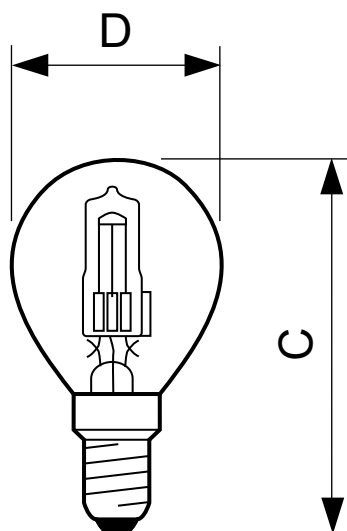

Mittapiirros

E14, P45

HalClass 42W E14 230V P45 CL

Product	D	C
Halogen Classic 42W E14 230V P45 1CT/15 SRP	46 mm	80 mm

© 2016 Philips Lighting Holding B.V.
Kaikki oikeudet pidätetään.

Oikeudet spesifikaatioiden muutokseen pidätetään. Tuotemerkit ovat Koninklijke Philips Electronicsin tai heidän omistajiensa omaisuutta.

www.philips.com/lighting

2016, Helmikuu 1
Oikeudet tietojen muutokseen
pidätetään.