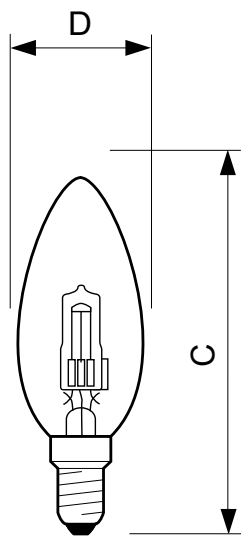

Tuotetiedot

• Yleistä tietoa

Kanta	E14
Hehkulampun muoto	B35 [B 35mm]
Käyttöasento	UNIVERSAL [vapaa]
Nimelliskäyttöikä (nim.)	2000 h

• Valon tekniset tiedot

Valovirta (nim.)	204 lm
Valovirta (nimellinen) (nim.)	204 lm
Vastaava värielämpötila (nim.)	2800 K
Valotehokkuus (nimellinen) (nim.)	11.1 lm/W
Värinistöindeksi (nim.)	100
LLMF nimelliskäyttöiän lopussa (min.)	80 %

PHILIPS

Halogen Classic kynttilälamppu B35

Mittapiirros

E14, B35

HalClass 18W E14 230V B35 CL

Product	D	C
Halogen Classic 18W E14 230V B35 1CT/15 SRP	36 mm	99.2 mm

© 2016 Philips Lighting Holding B.V.
Kaikki oikeudet pidätetään.