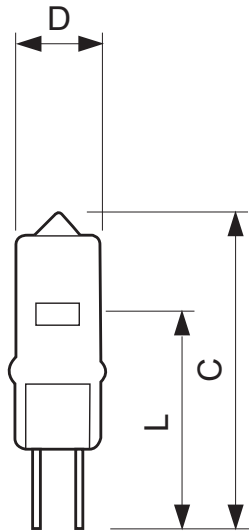

Capsuline

Viivakoodi pakkauksessa 8711500425812
Logistinen koodi - 12NC 924892017111

ILCOS-koodi HSG/C/UB-20-12-G4
Nettopaino per kpl 0.001 kg

Mittapiirros

Capsuline 20W G4 12V CL 2000h 1CT

Product	C (Max)	D (Max)	L (Norm)
CAP Fighter 14729 20W G4 12V CL	33	10	22

G4

© 2014 Koninklijke Philips N.V. (Royal Philips)
Kaikki oikeudet pidätetään.

Oikeudet spesifikaatioiden muutokseen pidätetään. Tuotemerkit ovat Koninklijke Philips Electronicsin tai heidän omistajiensa omaisuutta.

www.philips.com/lighting

2014, Heinäkuu 15
Oikeudet tietojen muutokseen pidätetään.