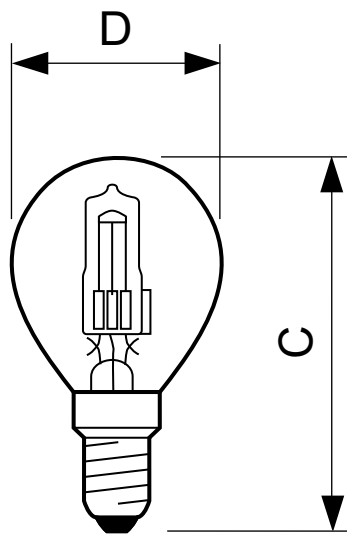

Tuotetiedot

• Yleistä tietoa

Kanta	E14
Hehkulampan muoto	P45 [P 45mm]
Käyttöasento	UNIVERSAL [vapaa]
Nimelliskäyttöikä (nim.)	2000 h

• Valon tekniset tiedot

Valovirta (nim.)	370 lm
Valovirta (nimellinen) (nim.)	370 lm
Vastaava värielämytila (nim.)	2800 K
Valotehokkuus (nimellinen) (nim.)	12.4 lm/W
Värintoistoindeksi (nim.)	100
LLMF nimelliskäyttöiän lopussa (min.)	80 %

• Valaisinsuunnittelun vaatimukset

Kannan lämpötila (suurin)	130 °C
---------------------------	--------

• Tuotetiedot

Koko tuotekoodi	872790083579304
Tilaustuotteen nimi	Halogen Classic 28W E14 240V P45 1CT/15 SRP
EAN/UPC – tuote	8727900835793
Tiluskoodi	83579304
Osoittaja – määrä/pakkaus	1
Osoittaja – pakkauksia ulomassa laatikossa	15
Materiaalinumero (12NC)	925648345505
Nettopaino (kappale)	17.900 g

PHILIPS

Mittapiirros

E14, P45

HalClass 28W E14 240V P45 CL

Product	D	C
Halogen Classic 28W E14 240V P45 1CT/15 SRP	46 mm	80 mm

© 2016 Philips Lighting Holding B.V.
Kaikki oikeudet pidätetään.

Oikeudet spesifikaatioiden muutokseen pidätetään. Tuotemerkit ovat Koninklijke Philips Electronicsin tai heidän omistajiensa omaisuutta.