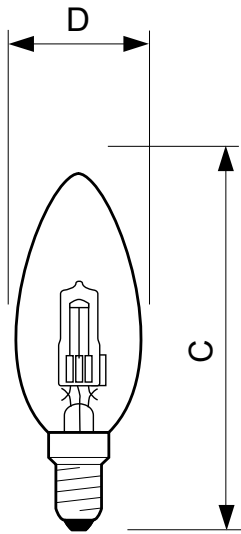

Tuotetiedot

• Yleistä tietoa

Kanta	E14
Hehkulampun muoto	B35 [B 35mm]
Käyttöasento	UNIVERSAL [vapaa]
Nimelliskäyttöikä (nim.)	2000 h

• Valon tekniset tiedot

Valovirta (nim.)	370 lm
Valovirta (nimellinen) (nim.)	370 lm
Vastaava värielämpötila (nim.)	2800 K
Valotehokkuus (nimellinen) (nim.)	12.4 lm/W
Värinistöindeksi (nim.)	100
LLMF nimelliskäyttöiän lopussa (min.)	80 %

• Valaisinsuunnittelun vaatimukset

Kannan lämpötila (suurin)	130 °C
---------------------------	--------

• Tuotetiedot

Koko tuotekoodi	872790025271203
Tilaustuotteen nimi	Halogen Classic 28W E14 240V B35 1CT/15 SRP
EAN/UPC – tuote	8727900252712
Tiluskoodi	25271203
Osoittaja – määrä/pakkaus	1
Osoittaja – pakkauksia ulomassa laatikossa	15
Materiaalinumero (12NC)	925639645510
Nettopaino (kappale)	18.100 g

PHILIPS

Halogen Classic kynttilälamppu B35

Mittapiirros

E14, B35

HalClass 28W E14 240V B35 CL

Product	D	C
Halogen Classic 28W E14 240V B35 1CT/15 SRP	36 mm	99.2 mm

© 2016 Philips Lighting Holding B.V.
Kaikki oikeudet pidätetään.