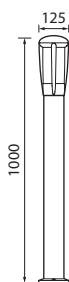

RAY

Alumiinirunkoinen valaisin E27-kannalla, jolloin lamppu- vaihtoehtoja on lukuisia. Maalattu erittäin hyvin korroosiota ja UV-säteilyä kestäväällä polyesterimaalilla. Ruuvit ruostumatonta terästä.

- Rakenne** Runko valettua alumiinia, kupu polykarbonaattia.
- Väri** Valkoinen, hopea, musta, antrasiitti.
- Valonlähde** E27 maks. 60 W, tilattava erikseen.
- Asennus** Pollarivalaisin asennetaan erillisellä kiinnitysjalalla valmiiseen betonijalustaan.
- Kyt Kentä** Ruuviliittimet 3 x 2,5 mm².

RAY SEINÄVALAISIN	PAINO KG	SNRO
B5RAAA E27 MAX 60W VA	2,30	4508419
B5RAAB E27 MAX 60W MU	2,30	4508420
RAY POLLARI	PAINO KG	SNRO
B5RABA E27 MAX 60W VA	2,30	4508421
B5RABB E27 MAX 60W MU	2,30	4508422

AIRAM PRO LED A55/A60	LM	SNRO
A7ABBA A55 8W/828 E27	600	4711300
A7UAAC A60 11W/828 E27	1055	4711306
A7ABCA A55 8W/840 E27	600	4711301
A7UAAD A60 11W/840 E27	1055	4711307