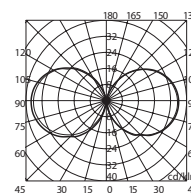

RAY

Alumiinirunkoinen valaisin E27-kannalla, jolloin lamppu- vaihtoehtoja on lukuisia. Maalattu erittäin hyvin korroosiota ja UV-säteilyä kestäväällä polyesterimaalilla. Ruuvit ruostumatonta terästä.

- Rakenne** Runko valettua alumiinia, kupu polykarbonaattia.
- Väri** Valkoinen, hopea, musta, antrasiitti.
- Valonlähde** E27 maks. 60 W, tilattava erikseen.
- Asennus** Pollarivalaisin asennetaan erillisellä kiinnitysjalalla valmiiseen betonijalustaan.
- Kyt Kentä** Ruuviliittimet 3 x 2,5 mm².