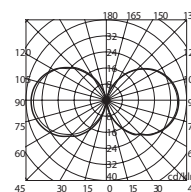

RAY

Alumiinirunkoinen valaisin E27-kannalla, jolloin lamppu- vaihtoehtoja on lukuisia. Maalattu erittäin hyvin korroosiota ja UV-säteilyä kestäväällä polyesterimaalilla. Ruuvit ruostumatonta terästä.

- Rakenne** Runko valettua alumiinia, kupu polykarbonaattia.
- Väri** Valkoinen, hopea, musta, antrasiitti.
- Valonlähde** E27 maks. 60 W, tilattava erikseen.
- Asennus** Pollarivalaisin asennetaan erillisellä kiinnitysjalalla valmiiseen betonijalustaan.
- Kyt Kentä** Ruuviliittimet 3 x 2,5 mm².