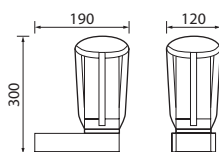

RAY

Alumiinirunkoinen valaisin E27-kannalla, jolloin lamppu- vaihtoehtoja on lukuisia. Maalattu erittäin hyvin korroosiota ja UV-säteilyä kestäväällä polyesterimaalilla. Ruuvit ruostumatonta terästä.

- Rakenne** Runko valettua alumiinia, kupu polykarbonaattia.
- Väri** Valkoinen, hopea, musta, antrasiitti.
- Valonlähde** E27 maks. 60 W, tilattava erikseen.
- Asennus** Pollarivalaisin asennetaan erillisellä kiinnitysjalalla valmiiseen betonijalustaan.
- Kyt Kentä** Ruuviliittimet 3 x 2,5 mm².

RAY SEINÄVALAISIN	PAINO KG	SNRO
B5RAAA E27 MAX 60W VA	2,30	4508419
B5RAAB E27 MAX 60W MU	2,30	4508420
RAY POLLARI	PAINO KG	SNRO
B5RABA E27 MAX 60W VA	2,30	4508421
B5RABB E27 MAX 60W MU	2,30	4508422

AIRAM PRO LED A55/A60	LM	SNRO
A7ABBA A55 8W/828 E27	600	4711300
A7UAAC A60 11W/828 E27	1055	4711306
A7ABCA A55 8W/840 E27	600	4711301
A7UAAD A60 11W/840 E27	1055	4711307