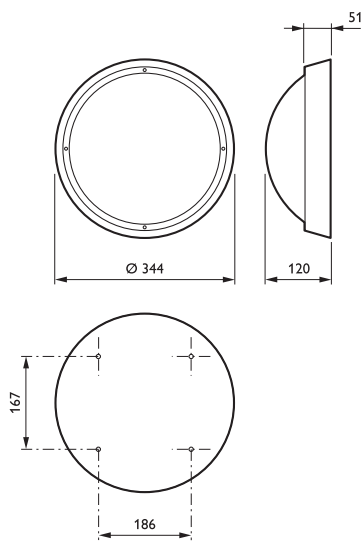

Mittapiirros

WL120V LED16S/830 PSR WH

© 2014 Koninklijke Philips N.V. (Royal Philips)
Kaikki oikeudet pidätetään.

Oikeudet spesifikaatioiden muutoksiin pidätetään. Tuotemerkit ovat Koninklijke Philips Electronicsin tai heidän omistajiensa omaisuutta.

www.philips.com/lighting

2014, Maaliskuu 5
Oikeudet tietojen muutoksiin
pidätetään.