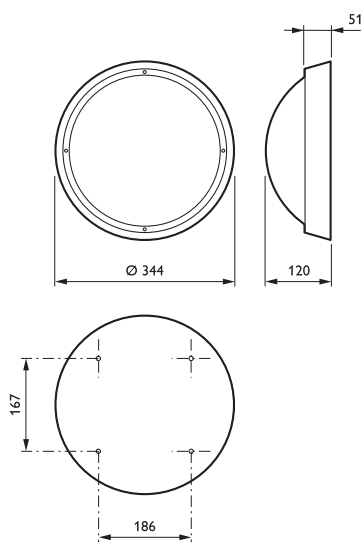

Mittapiirros

WL120V LED16S/840 PSR WH

© 2014 Koninklijke Philips N.V. (Royal Philips)
Kaikki oikeudet pidätetään.

Oikeudet spesifikaatioiden muutoksiin pidätetään. Tuotemerkit ovat Koninklijke Philips Electronicsin tai heidän omistajiensa omaisuutta.

www.philips.com/lighting

2014, Helmikuu 22
Oikeudet tietojen muutoksiin
pidätetään.