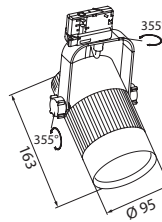

## CODE

Tehokas kohdevalaisin julkisten tilojen valaistukseen. Valaisimessa on käytetty laadukasta Citizen led-modulia.

Rakenne	Valaisimen runko alumiinia, pääty muovia.
Väri	Valkoinen.
Valonlähde	Kiinteä LED, valovirran pysyvyys L70 30 000 h.
Valovirta	2300 lm, heijastin 38 astetta.
Asennus	3-vaihekiskoon.
Kääntösäde	Vaaka 355° ja pysty 355°.