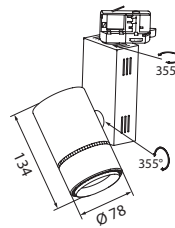

MIDE

Pienikokoinen tehokas kohdevalaisin. Valaisimessa on käytetty laadukasta Citizen led-modulia. Soveltuu monipuolisesti julkisten tilojen valaistukseen.

Rakenne	Valaisimen runko alumiinia.
Väri	Valkoinen.
Valonlähde	Kiinteä LED, valovirran pysyvyys L70 30 000 h.
Valovirta	1800 lm, heijastin 21 astetta.
Asennus	3-vaihekiskoon.
Kääntösäde	Vaaka 355° ja pysty 355°.

MIDE	VÄRI	PAINO KG	SNRO
A2MIDA 25W/830 VA 3-P 21D	valkoinen	1,00	4209690