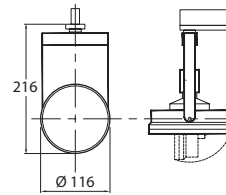

TOBY

AR111 GU10 LED LAMPULLE

Siro, alumiinirunkoinen Toby 3-vaihekiskovalaisin sopii erinomaisesti julkisten tilojen valaisuratkaisuksi. Valaisinrunko kääntyy kiskossa 340° ja valaisukulma on suunnattavissa 170°.

Materiaali	Runko alumiinia.
Väri	Mattahopea ja -valkoinen.
Valonlähde	LED AR111 15 W GU10, tilattava erikseen.
Asennus	3-vaihekiskoon.
Kääntösäde	Vaaka 340° ja pysty 170°.

TOBY	VÄRI	PAINO KG	SNRO
A2AZE8 GU10 1X15W HO 3-P	hopea	0,15	4207517
A2AZEC GU10 1X15W VA 3-P	valkoinen	0,15	4207341